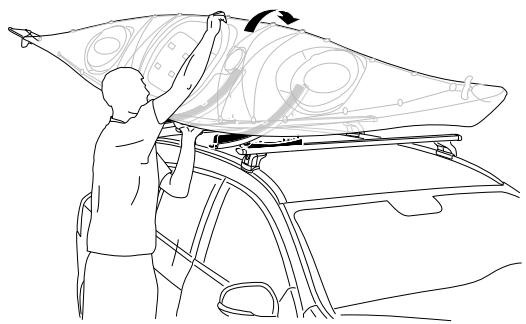

K-Guard

840

840000

ISO 11154-E

THULE[®]
SWEDEN

9

A

B