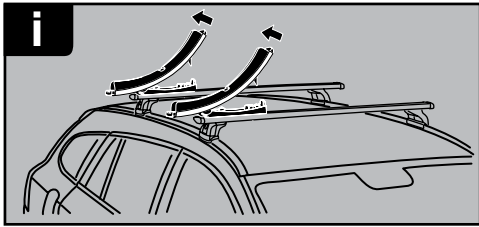

K-Guard

840

840000

ISO 11154-E

THULE[®]
SWEDEN

9

A

B