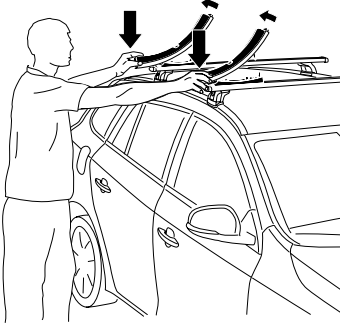

K-Guard

840

840000

ISO 11154-E

THULE[®]
SWEDEN

9

A

B