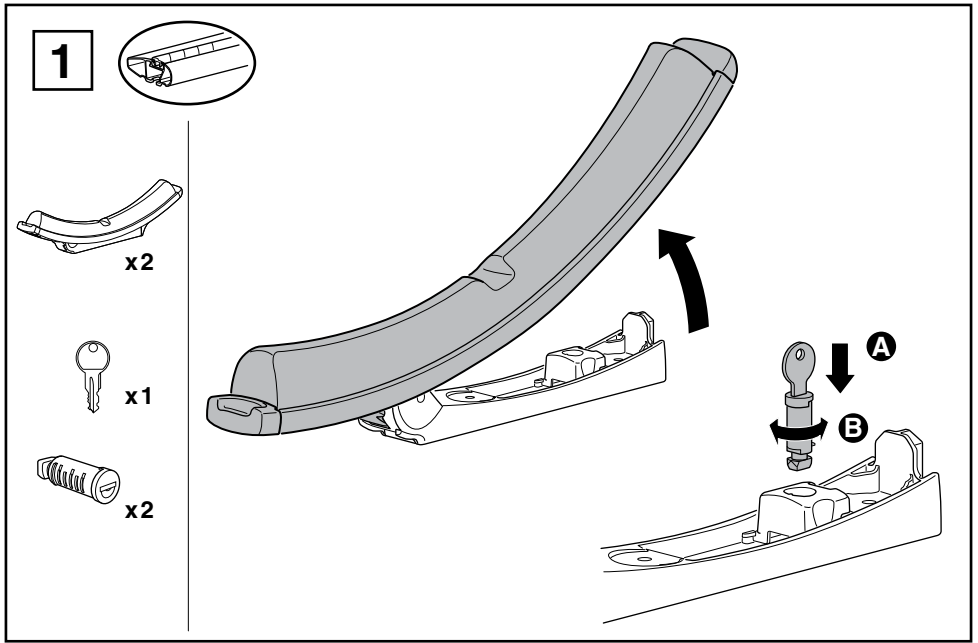

K-Guard

840

840000

ISO 11154-E

THULE[®]
SWEDEN

9

A

B