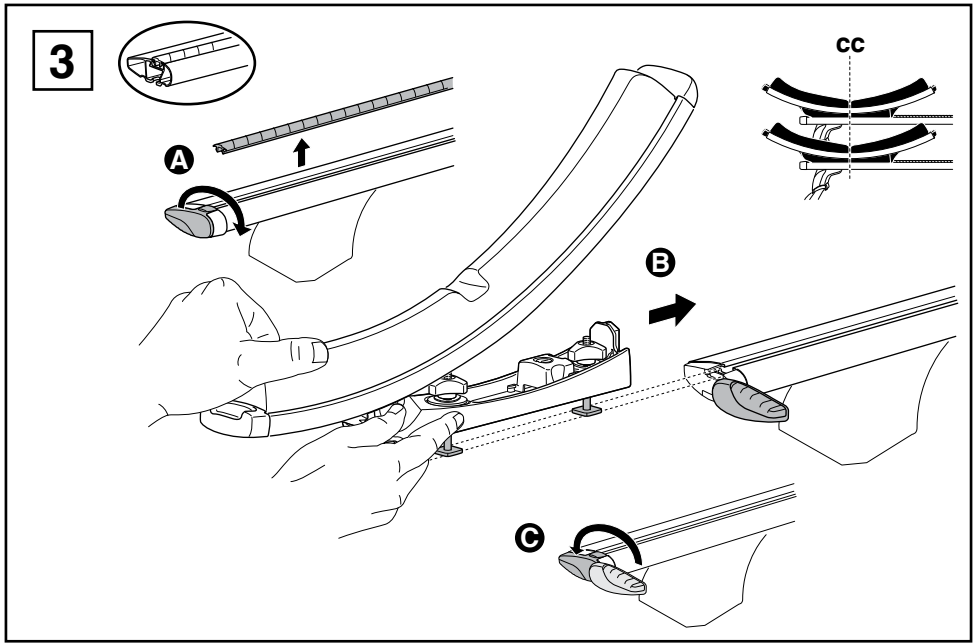

K-Guard

840

840000

ISO 11154-E

THULE[®]
SWEDEN

9

A

B

10

11

x1

x2

x2

12

i SlideBar

320

Quickdraw 838

One Key System

544, 596
588, 452

- 544  (x4)
- 596  (x6)
- 588  (x8)
- EUR ASIA 452  (x12)