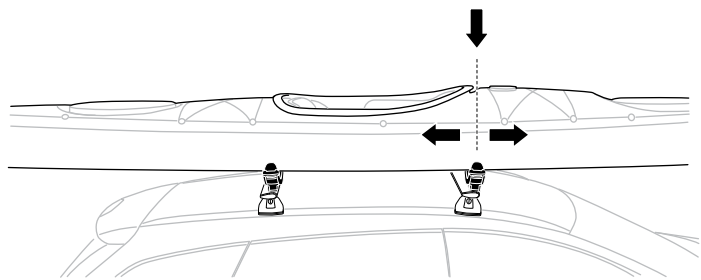

K-Guard

840

840000

ISO 11154-E

THULE[®]
SWEDEN

9

A

B

10

11

x1

x2

x2

12

i SlideBar

320