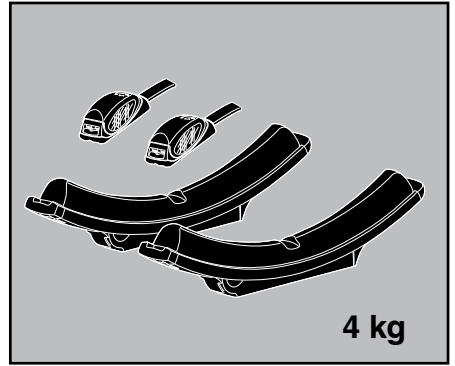

K-Guard

840

840000

ISO 11154-E

THULE[®]
SWEDEN

9

A

B

10

11

x1

x2

x2

12

i SlideBar

320