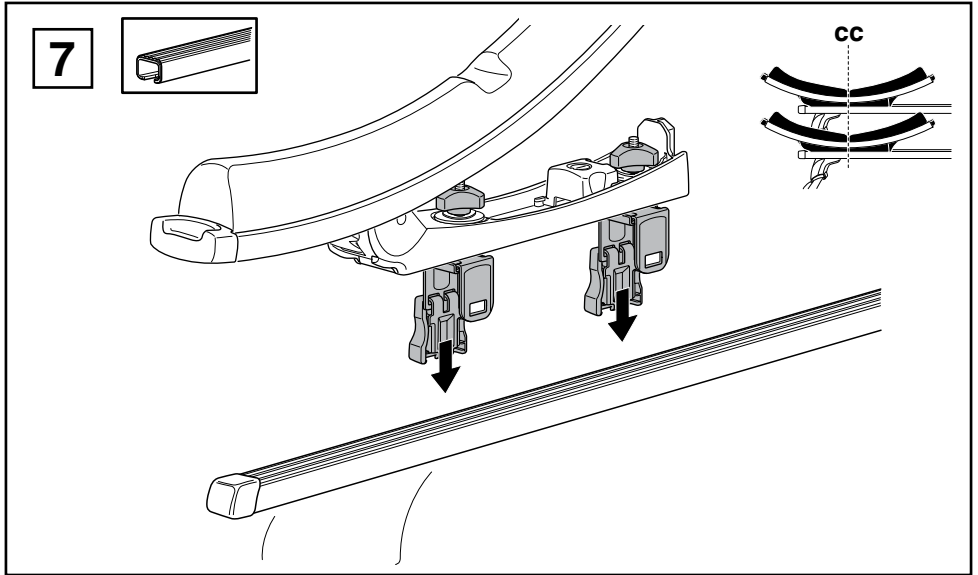

K-Guard

840

840000

ISO 11154-E

THULE[®]
SWEDEN

9

A

B