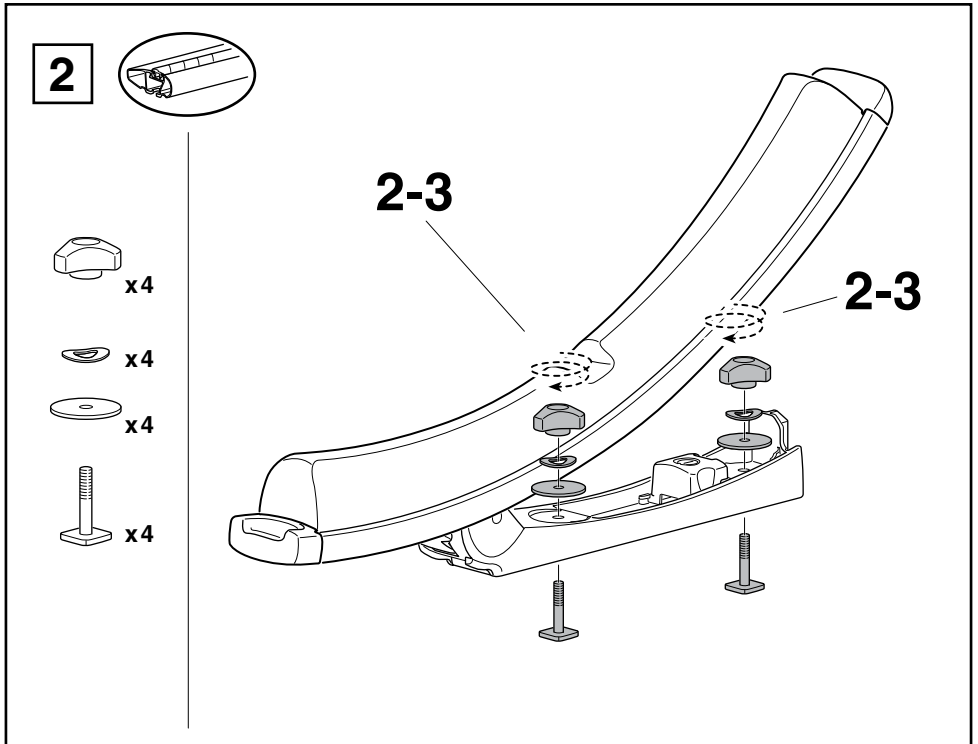

K-Guard

840

840000

ISO 11154-E

THULE[®]
SWEDEN

9

A

B

10

11

x1

x2

x2

12

i SlideBar

320

Quickdraw 838

One Key System

544, 596
588, 452

- 544  (x4)
- 596  (x6)
- 588  (x8)
- EUR ASIA 452  (x12)