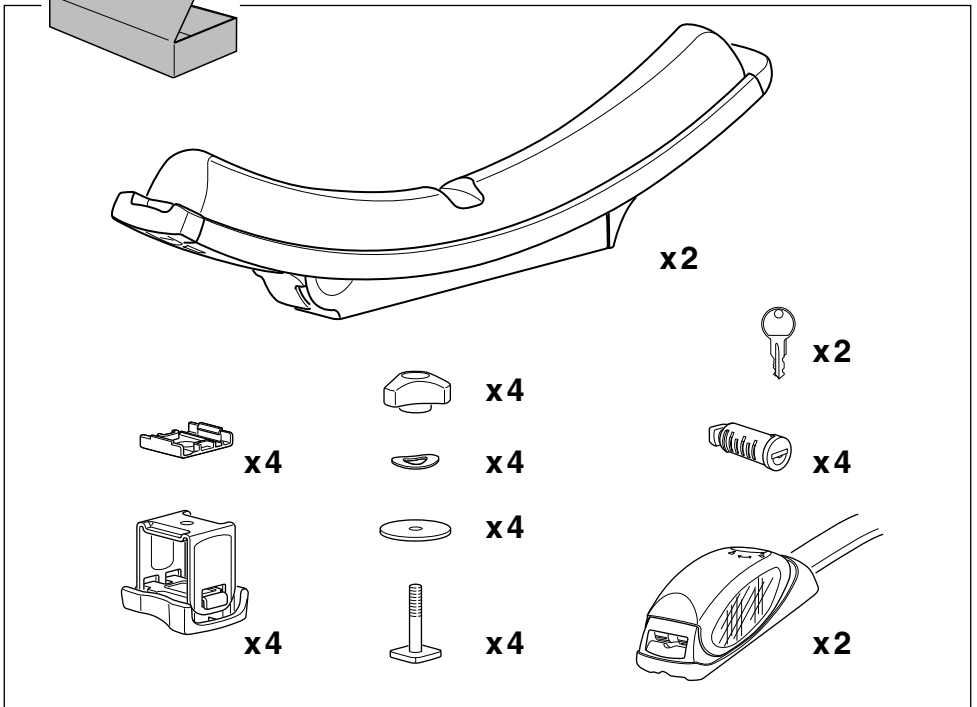

K-Guard

840

840000

ISO 11154-E

THULE[®]
SWEDEN

9

A

B

10

11

x1

x2

x2

12

i SlideBar

320

Quickdraw 838

One Key System

544, 596
588, 452

- 544  (x4)
- 596  (x6)
- 588  (x8)
- EUR ASIA 452  (x12)