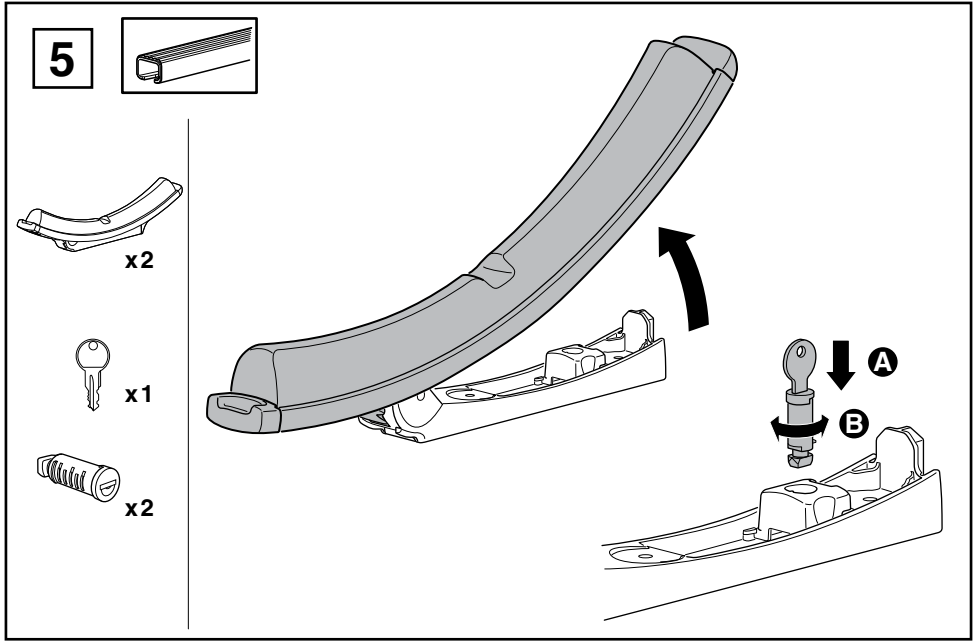

K-Guard

840

840000

ISO 11154-E

THULE[®]
SWEDEN

9

A

B