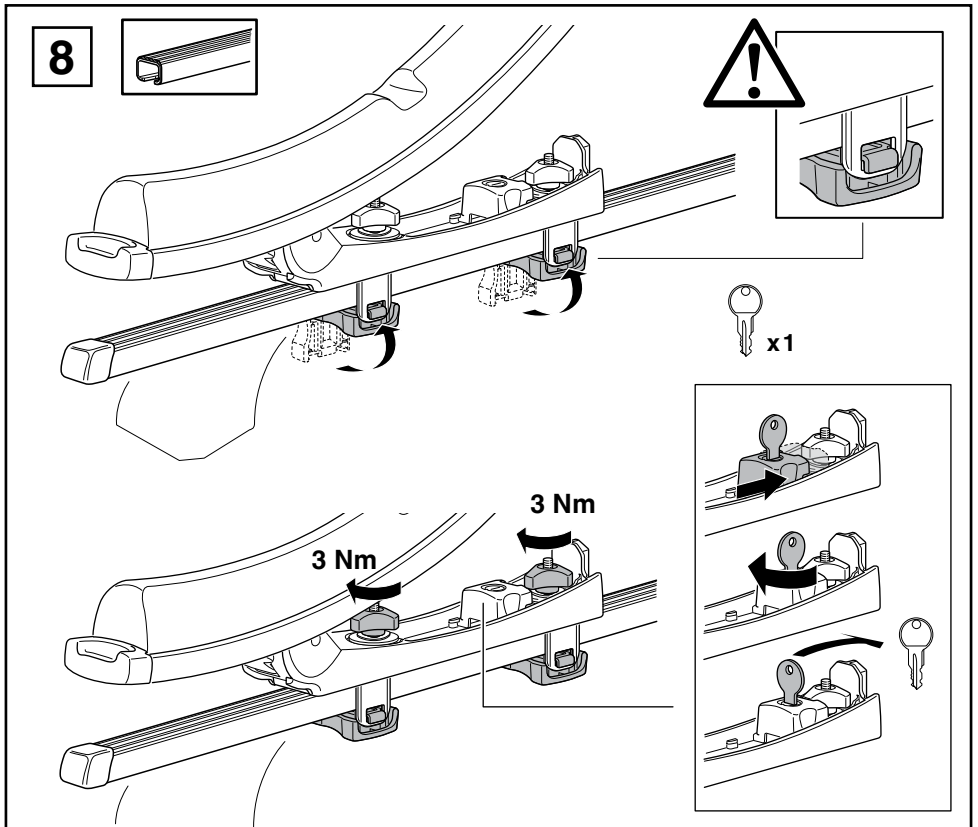

K-Guard

840

840000

ISO 11154-E

THULE[®]
SWEDEN

9

A

B

Quickdraw 838

One Key System

544, 596
588, 452

- 544  (x4)
- 596  (x6)
- 588  (x8)
- EUR ASIA 452  (x12)