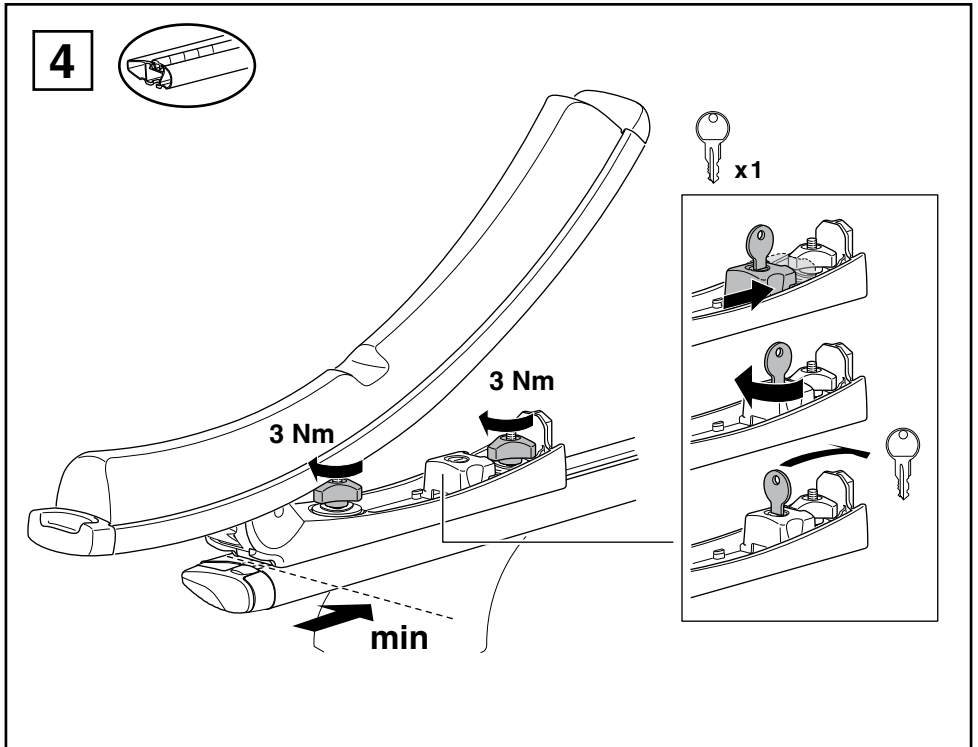

K-Guard

840

840000

ISO 11154-E

THULE[®]
SWEDEN

9

A

B

10

11

x1

x2

x2

12

i SlideBar

320

Quickdraw 838

One Key System

544, 596
588, 452

- 544  (x4)
- 596  (x6)
- 588  (x8)
- EUR ASIA 452  (x12)