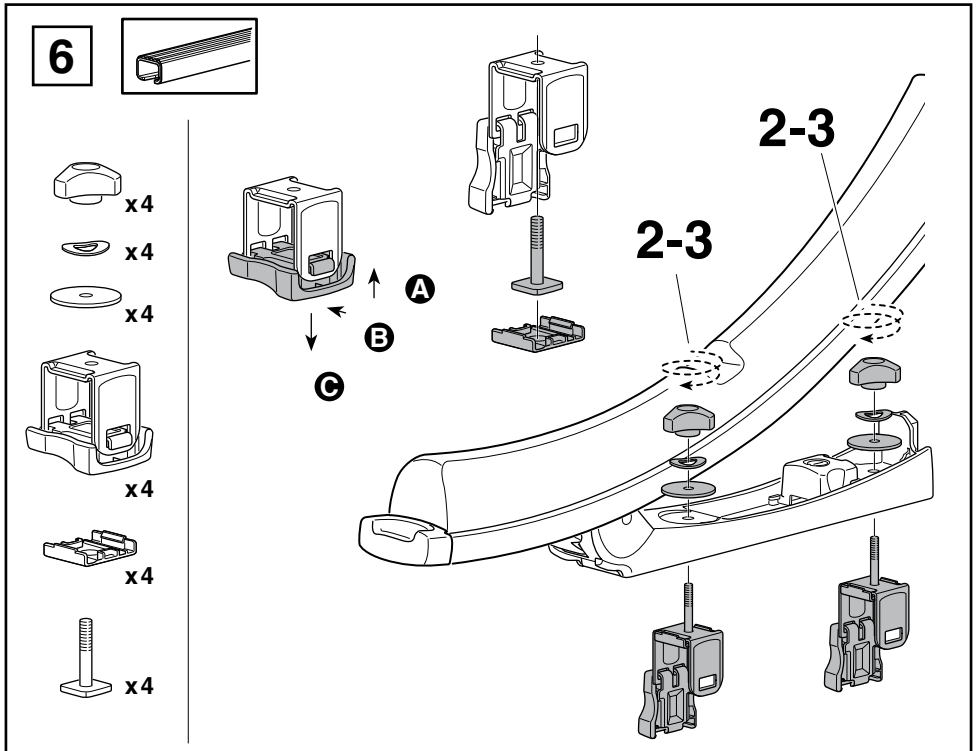

K-Guard

840

840000

ISO 11154-E

THULE[®]
SWEDEN

9

A

B

10

11

x1

x2

x2

12

i SlideBar

320

Quickdraw 838

One Key System

544, 596
588, 452

- 544  (x4)
- 596  (x6)
- 588  (x8)
- EUR ASIA 452  (x12)