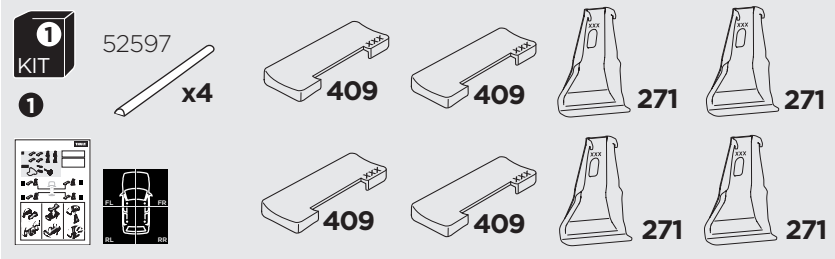

1

Kit 145105

CHEVROLET Silverado, 4-dr Double Cab, 14-18/*15-
 CHEVROLET Silverado, 4-dr Crew Cab, 14-18/*15-
 GMC Sierra, 4-dr Double Cab, 14-18/*15-
 GMC Sierra, 4-dr Crew Cab, 14-18/*15-

*HD Models

ISO 11154-E

THULE WingBar Evo	THULE WingBar Edge	THULE WingBar	THULE SquareBar Evo	Evo X (scale)	Edge X (scale)
CHEVROLET Silverado, 4-dr Double Cab, 14-18/*15-				58,5	N/A
CHEVROLET Silverado, 4-dr Crew Cab, 14-18/*15-				58,5	N/A
GMC Sierra, 4-dr Double Cab, 14-18/*15-				58,5	N/A
GMC Sierra, 4-dr Crew Cab, 14-18/*15-				58,5	N/A

THULE ProBar Evo	THULE SlideBar Evo	X (mm/inch)
CHEVROLET Silverado, 4-dr Double Cab, 14-18/*15-		1236 mm / 48 5/8"
CHEVROLET Silverado, 4-dr Crew Cab, 14-18/*15-		1236 mm / 48 5/8"
GMC Sierra, 4-dr Double Cab, 14-18/*15-		1236 mm / 48 5/8"
GMC Sierra, 4-dr Crew Cab, 14-18/*15-		1236 mm / 48 5/8"

	W (mm/inch)	Z (mm/inch)
CHEVROLET Silverado, 4-dr Double Cab, 14-18/*15-	700 mm / 27 1/2"	320 mm / 12 5/8"
CHEVROLET Silverado, 4-dr Crew Cab, 14-18/*15-	700 mm / 27 1/2"	320 mm / 12 5/8"
GMC Sierra, 4-dr Double Cab, 14-18/*15-	700 mm / 27 1/2"	320 mm / 12 5/8"
GMC Sierra, 4-dr Crew Cab, 14-18/*15-	700 mm / 27 1/2"	320 mm / 12 5/8"