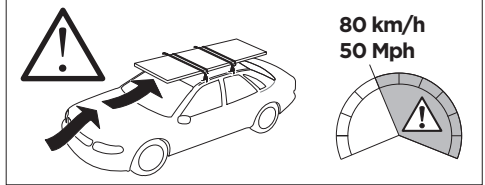

1

Kit 145105

CHEVROLET Silverado, 4-dr Double Cab, 14-18/*15-
 CHEVROLET Silverado, 4-dr Crew Cab, 14-18/*15-
 GMC Sierra, 4-dr Double Cab, 14-18/*15-
 GMC Sierra, 4-dr Crew Cab, 14-18/*15-

*HD Models

ISO 11154-E

THULE WingBar Evo	THULE WingBar Edge	THULE WingBar	THULE SquareBar Evo	Evo X (scale)	Edge X (scale)
CHEVROLET Silverado, 4-dr Double Cab, 14-18/*15-				58,5	N/A
CHEVROLET Silverado, 4-dr Crew Cab, 14-18/*15-				58,5	N/A
GMC Sierra, 4-dr Double Cab, 14-18/*15-				58,5	N/A
GMC Sierra, 4-dr Crew Cab, 14-18/*15-				58,5	N/A