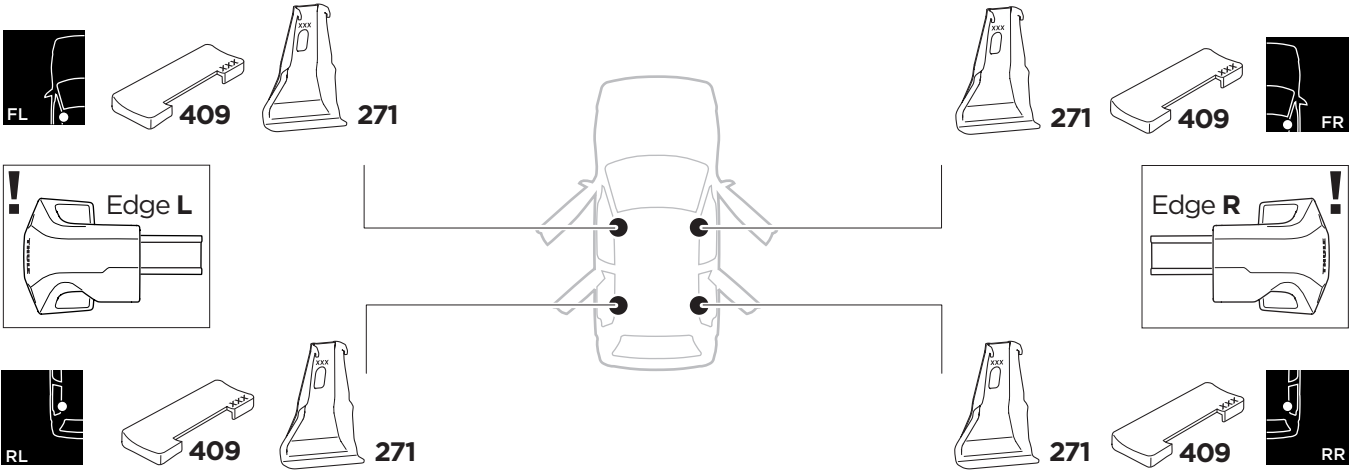

1

Kit 145105

CHEVROLET Silverado, 4-dr Double Cab, 14-18/*15-
 CHEVROLET Silverado, 4-dr Crew Cab, 14-18/*15-
 GMC Sierra, 4-dr Double Cab, 14-18/*15-
 GMC Sierra, 4-dr Crew Cab, 14-18/*15-

*HD Models

ISO 11154-E

THULE WingBar Evo	THULE WingBar Edge	THULE WingBar	THULE SquareBar Evo	Evo X (scale)	Edge X (scale)
CHEVROLET Silverado, 4-dr Double Cab, 14-18/*15-				58,5	N/A
CHEVROLET Silverado, 4-dr Crew Cab, 14-18/*15-				58,5	N/A
GMC Sierra, 4-dr Double Cab, 14-18/*15-				58,5	N/A
GMC Sierra, 4-dr Crew Cab, 14-18/*15-				58,5	N/A

THULE ProBar Evo	THULE SlideBar Evo	X (mm/inch)
CHEVROLET Silverado, 4-dr Double Cab, 14-18/*15-		1236 mm / 48 5/8"
CHEVROLET Silverado, 4-dr Crew Cab, 14-18/*15-		1236 mm / 48 5/8"
GMC Sierra, 4-dr Double Cab, 14-18/*15-		1236 mm / 48 5/8"
GMC Sierra, 4-dr Crew Cab, 14-18/*15-		1236 mm / 48 5/8"

THULE WingBar Evo	THULE WingBar Edge	THULE WingBar	THULE SquareBar Evo	Evo Y (scale)	Edge Y (scale)
CHEVROLET Silverado, 4-dr Double Cab, 14-18/*15-				58,5	N/A
CHEVROLET Silverado, 4-dr Crew Cab, 14-18/*15-				58,5	N/A
GMC Sierra, 4-dr Double Cab, 14-18/*15-				58,5	N/A
GMC Sierra, 4-dr Crew Cab, 14-18/*15-				58,5	N/A