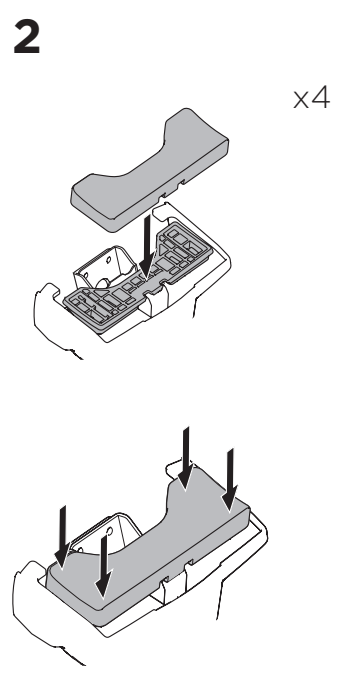

1

Kit 145105

CHEVROLET Silverado, 4-dr Double Cab, 14-18/*15-
 CHEVROLET Silverado, 4-dr Crew Cab, 14-18/*15-
 GMC Sierra, 4-dr Double Cab, 14-18/*15-
 GMC Sierra, 4-dr Crew Cab, 14-18/*15-

*HD Models

ISO 11154-E

THULE WingBar Evo	THULE WingBar Edge	THULE WingBar	THULE SquareBar Evo	Evo X (scale)	Edge X (scale)
CHEVROLET Silverado, 4-dr Double Cab, 14-18/*15-				58,5	N/A
CHEVROLET Silverado, 4-dr Crew Cab, 14-18/*15-				58,5	N/A
GMC Sierra, 4-dr Double Cab, 14-18/*15-				58,5	N/A
GMC Sierra, 4-dr Crew Cab, 14-18/*15-				58,5	N/A

THULE ProBar Evo	THULE SlideBar Evo	X (mm/inch)
CHEVROLET Silverado, 4-dr Double Cab, 14-18/*15-		1236 mm / 48 5/8"
CHEVROLET Silverado, 4-dr Crew Cab, 14-18/*15-		1236 mm / 48 5/8"
GMC Sierra, 4-dr Double Cab, 14-18/*15-		1236 mm / 48 5/8"
GMC Sierra, 4-dr Crew Cab, 14-18/*15-		1236 mm / 48 5/8"