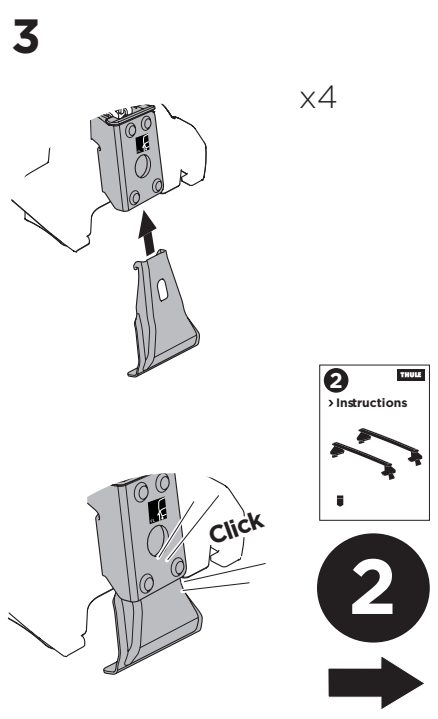

1

Kit 145105

CHEVROLET Silverado, 4-dr Double Cab, 14-18/*15-
 CHEVROLET Silverado, 4-dr Crew Cab, 14-18/*15-
 GMC Sierra, 4-dr Double Cab, 14-18/*15-
 GMC Sierra, 4-dr Crew Cab, 14-18/*15-

*HD Models

ISO 11154-E

THULE WingBar Evo	THULE WingBar Edge	THULE WingBar	THULE SquareBar Evo	Evo X (scale)	Edge X (scale)
CHEVROLET Silverado, 4-dr Double Cab, 14-18/*15-				58,5	N/A
CHEVROLET Silverado, 4-dr Crew Cab, 14-18/*15-				58,5	N/A
GMC Sierra, 4-dr Double Cab, 14-18/*15-				58,5	N/A
GMC Sierra, 4-dr Crew Cab, 14-18/*15-				58,5	N/A

THULE ProBar Evo	THULE SlideBar Evo	X (mm/inch)
CHEVROLET Silverado, 4-dr Double Cab, 14-18/*15-		1236 mm / 48 5/8"
CHEVROLET Silverado, 4-dr Crew Cab, 14-18/*15-		1236 mm / 48 5/8"
GMC Sierra, 4-dr Double Cab, 14-18/*15-		1236 mm / 48 5/8"
GMC Sierra, 4-dr Crew Cab, 14-18/*15-		1236 mm / 48 5/8"