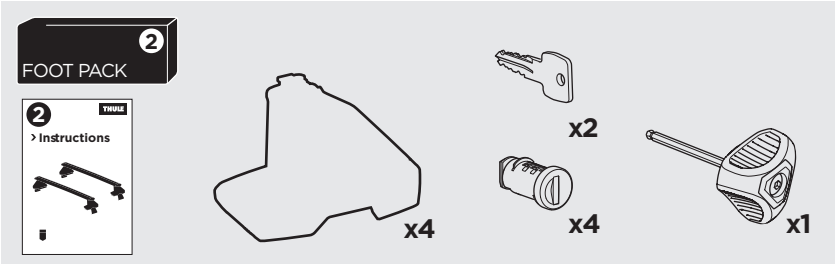

1

Kit 145105

CHEVROLET Silverado, 4-dr Double Cab, 14-18/*15-
 CHEVROLET Silverado, 4-dr Crew Cab, 14-18/*15-
 GMC Sierra, 4-dr Double Cab, 14-18/*15-
 GMC Sierra, 4-dr Crew Cab, 14-18/*15-

*HD Models

ISO 11154-E

THULE WingBar Evo	THULE WingBar Edge	THULE WingBar	THULE SquareBar Evo	Evo X (scale)	Edge X (scale)
CHEVROLET Silverado, 4-dr Double Cab, 14-18/*15-				58,5	N/A
CHEVROLET Silverado, 4-dr Crew Cab, 14-18/*15-				58,5	N/A
GMC Sierra, 4-dr Double Cab, 14-18/*15-				58,5	N/A
GMC Sierra, 4-dr Crew Cab, 14-18/*15-				58,5	N/A

THULE ProBar Evo	THULE SlideBar Evo	X (mm/inch)
CHEVROLET Silverado, 4-dr Double Cab, 14-18/*15-		1236 mm / 48 5/8"
CHEVROLET Silverado, 4-dr Crew Cab, 14-18/*15-		1236 mm / 48 5/8"
GMC Sierra, 4-dr Double Cab, 14-18/*15-		1236 mm / 48 5/8"
GMC Sierra, 4-dr Crew Cab, 14-18/*15-		1236 mm / 48 5/8"

THULE WingBar Evo	THULE WingBar Edge	THULE WingBar	THULE SquareBar Evo	Evo Y (scale)	Edge Y (scale)
CHEVROLET Silverado, 4-dr Double Cab, 14-18/*15-				58,5	N/A
CHEVROLET Silverado, 4-dr Crew Cab, 14-18/*15-				58,5	N/A
GMC Sierra, 4-dr Double Cab, 14-18/*15-				58,5	N/A
GMC Sierra, 4-dr Crew Cab, 14-18/*15-				58,5	N/A