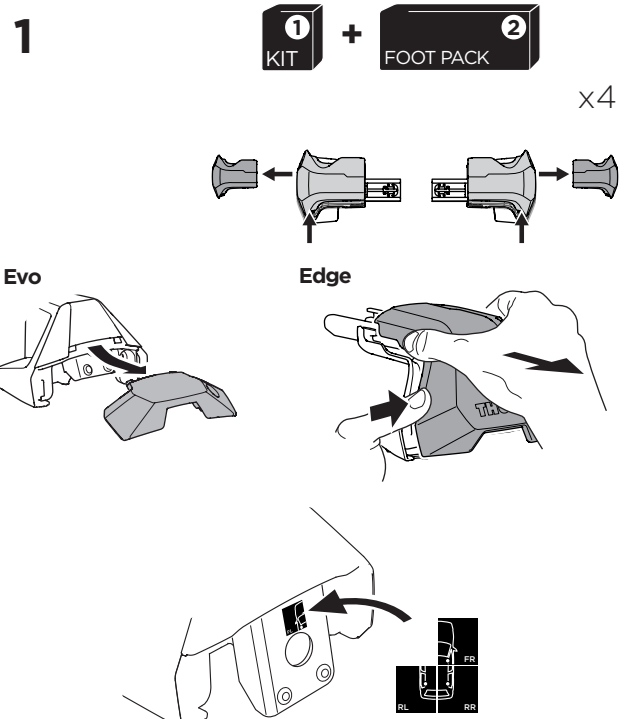

1

Kit 145105

CHEVROLET Silverado, 4-dr Double Cab, 14-18/*15-
 CHEVROLET Silverado, 4-dr Crew Cab, 14-18/*15-
 GMC Sierra, 4-dr Double Cab, 14-18/*15-
 GMC Sierra, 4-dr Crew Cab, 14-18/*15-

*HD Models

ISO 11154-E

THULE WingBar Evo	THULE WingBar Edge	THULE WingBar	THULE SquareBar Evo	Evo X (scale)	Edge X (scale)
CHEVROLET Silverado, 4-dr Double Cab, 14-18/*15-				58,5	N/A
CHEVROLET Silverado, 4-dr Crew Cab, 14-18/*15-				58,5	N/A
GMC Sierra, 4-dr Double Cab, 14-18/*15-				58,5	N/A
GMC Sierra, 4-dr Crew Cab, 14-18/*15-				58,5	N/A

THULE ProBar Evo	THULE SlideBar Evo	X (mm/inch)
CHEVROLET Silverado, 4-dr Double Cab, 14-18/*15-		1236 mm / 48 5/8"
CHEVROLET Silverado, 4-dr Crew Cab, 14-18/*15-		1236 mm / 48 5/8"
GMC Sierra, 4-dr Double Cab, 14-18/*15-		1236 mm / 48 5/8"
GMC Sierra, 4-dr Crew Cab, 14-18/*15-		1236 mm / 48 5/8"