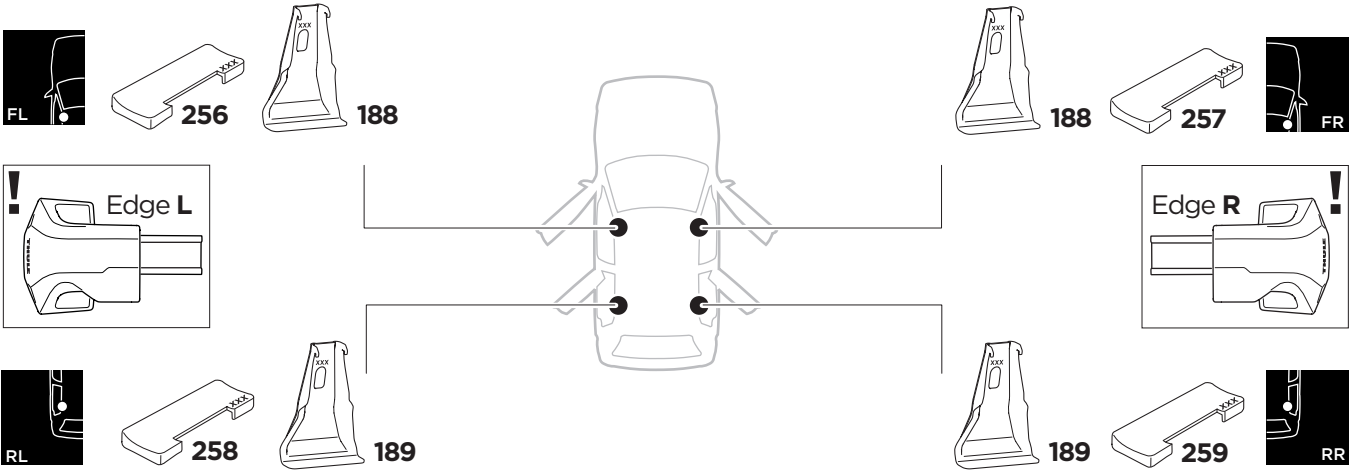

1

Kit 145059

HYUNDAI Santa Fe, 5-dr SUV, 13-18

ISO 11154-E

THULE WingBar Evo	THULE WingBar Edge	THULE WingBar	THULE SquareBar Evo	Evo X (scale)	Edge X (scale)
HYUNDAI Santa Fe, 5-dr SUV, 13-18				47,5	B

THULE ProBar Evo	THULE SlideBar Evo	X (mm/inch)		
HYUNDAI Santa Fe, 5-dr SUV, 13-18		1126 mm / 44 3/8"		

THULE WingBar Evo	THULE WingBar Edge	THULE WingBar	THULE SquareBar Evo	Evo Y (scale)	Edge Y (scale)
HYUNDAI Santa Fe, 5-dr SUV, 13-18				44,5	H

THULE ProBar Evo	THULE SlideBar Evo	Y (mm/inch)		
HYUNDAI Santa Fe, 5-dr SUV, 13-18		1096 mm / 43 1/8"		

	W (mm/inch)	Z (mm/inch)
HYUNDAI Santa Fe, 5-dr SUV, 13-18	700 mm / 27 1/2"	270 mm / 10 5/8"