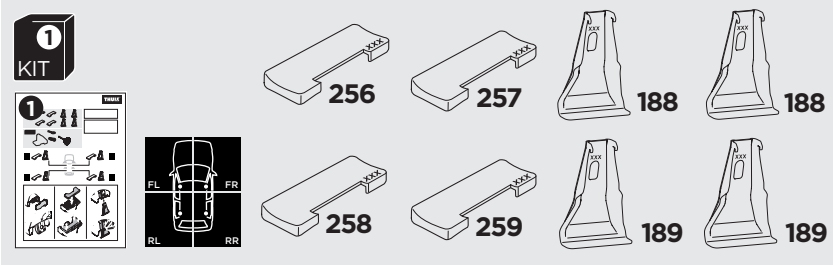

1

Kit 145059

HYUNDAI Santa Fe, 5-dr SUV, 13-18

ISO 11154-E

THULE WingBar Evo	THULE WingBar Edge	THULE WingBar	THULE SquareBar Evo	Evo X (scale)	Edge X (scale)
HYUNDAI Santa Fe, 5-dr SUV, 13-18				47,5	B

THULE ProBar Evo	THULE SlideBar Evo	X (mm/inch)		
HYUNDAI Santa Fe, 5-dr SUV, 13-18		1126 mm / 44 3/8"		

THULE WingBar Evo	THULE WingBar Edge	THULE WingBar	THULE SquareBar Evo	Evo Y (scale)	Edge Y (scale)
HYUNDAI Santa Fe, 5-dr SUV, 13-18				44,5	H

THULE ProBar Evo	THULE SlideBar Evo	Y (mm/inch)		
HYUNDAI Santa Fe, 5-dr SUV, 13-18		1096 mm / 43 1/8"		

	W (mm/inch)	Z (mm/inch)
HYUNDAI Santa Fe, 5-dr SUV, 13-18	700 mm / 27 1/2"	270 mm / 10 5/8"