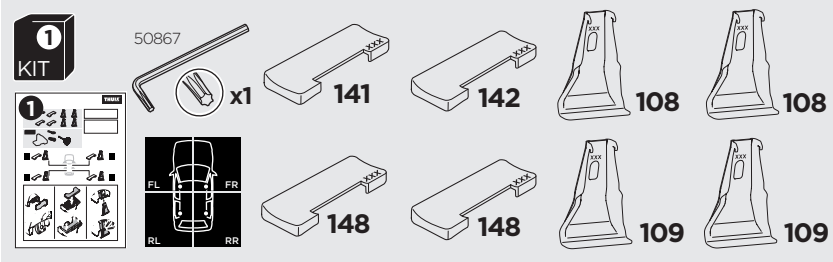

1

Kit 145038

RENAULT Talisman, 4-dr Sedan, 16-

ISO 11154-E

THULE WingBar Evo	THULE WingBar Edge	THULE WingBar	THULE SquareBar Evo	Evo X (scale)	Edge X (scale)
RENAULT Talisman, 4-dr Sedan, 16-				45	G

THULE ProBar Evo	THULE SlideBar Evo	X (mm/inch)		
RENAULT Talisman, 4-dr Sedan, 16-		1101 mm / 43 3/8"		

THULE WingBar Evo	THULE WingBar Edge	THULE WingBar	THULE SquareBar Evo	Evo Y (scale)	Edge Y (scale)
RENAULT Talisman, 4-dr Sedan, 16-				41	O

THULE ProBar Evo	THULE SlideBar Evo	Y (mm/inch)		
RENAULT Talisman, 4-dr Sedan, 16-		1061 mm / 41 3/4"		

	W (mm/inch)	Z (mm/inch)
RENAULT Talisman, 4-dr Sedan, 16-	720 mm / 28 3/8"	240 mm / 9 1/2"