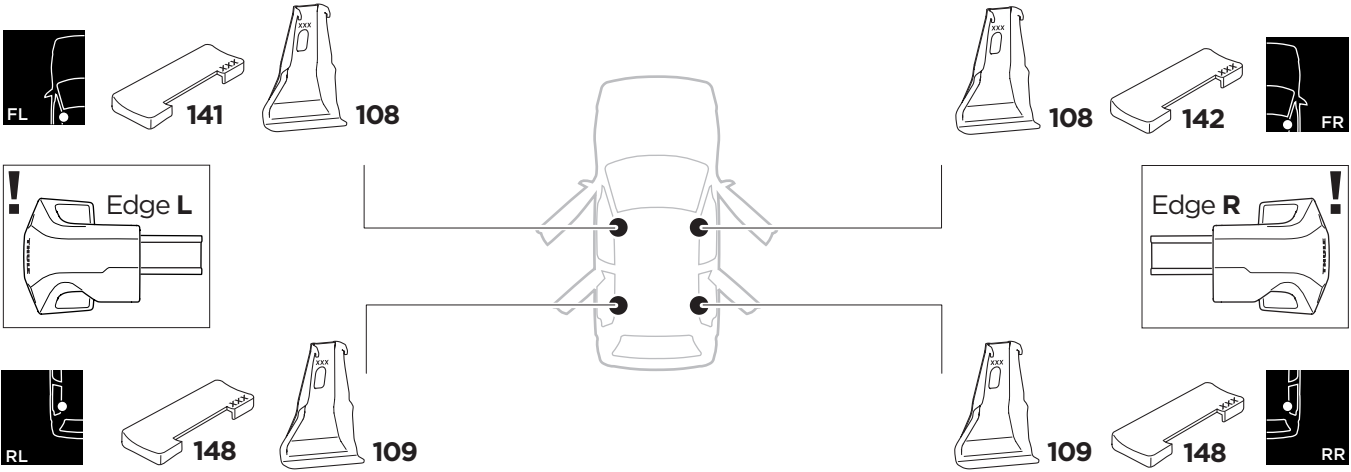

1

Kit 145038

RENAULT Talisman, 4-dr Sedan, 16-

ISO 11154-E

THULE WingBar Evo	THULE WingBar Edge	THULE WingBar	THULE SquareBar Evo	Evo X (scale)	Edge X (scale)
RENAULT Talisman, 4-dr Sedan, 16-				45	G

THULE ProBar Evo	THULE SlideBar Evo	X (mm/inch)		
RENAULT Talisman, 4-dr Sedan, 16-		1101 mm / 43 3/8"		

THULE WingBar Evo	THULE WingBar Edge	THULE WingBar	THULE SquareBar Evo	Evo Y (scale)	Edge Y (scale)
RENAULT Talisman, 4-dr Sedan, 16-				41	O

THULE ProBar Evo	THULE SlideBar Evo	Y (mm/inch)		
RENAULT Talisman, 4-dr Sedan, 16-		1061 mm / 41 3/4"		

	W (mm/inch)	Z (mm/inch)
RENAULT Talisman, 4-dr Sedan, 16-	720 mm / 28 3/8"	240 mm / 9 1/2"