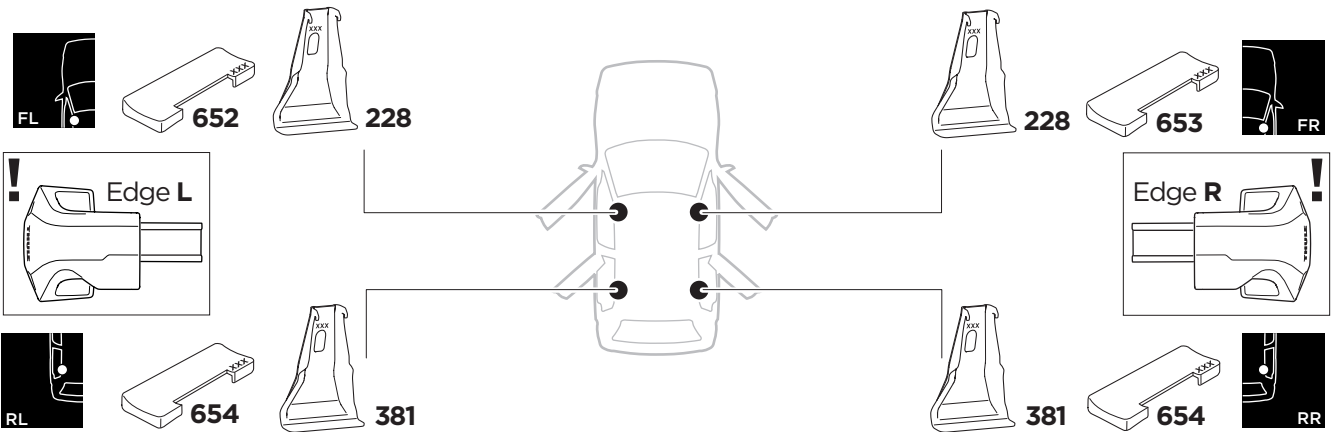

1

Kit 145204

VOLKSWAGEN Jetta, 4-dr Sedan, 19-

ISO 11154-E

THULE WingBar Evo	THULE WingBar Edge	THULE WingBar	THULE SquareBar Evo	Evo X (scale)	Edge X (scale)
VOLKSWAGEN Jetta, 4-dr Sedan, 19-				40	Q

THULE ProBar Evo	THULE SlideBar Evo	X (mm/inch)		
VOLKSWAGEN Jetta, 4-dr Sedan, 19-		1051 mm / 41 3/8"		

THULE WingBar Evo	THULE WingBar Edge	THULE WingBar	THULE SquareBar Evo	Evo Y (scale)	Edge Y (scale)
VOLKSWAGEN Jetta, 4-dr Sedan, 19-				37	E

THULE ProBar Evo	THULE SlideBar Evo	Y (mm/inch)		
VOLKSWAGEN Jetta, 4-dr Sedan, 19-		1021 mm / 40 1/4"		

	W (mm/inch)	Z (mm/inch)
VOLKSWAGEN Jetta, 4-dr Sedan, 19-	720 mm / 28 3/8"	275 mm / 10 7/8"