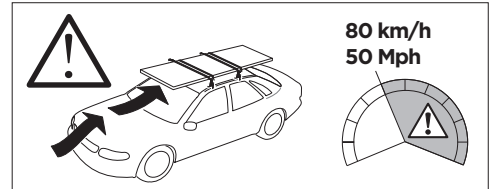

1

Kit 145204

VOLKSWAGEN Jetta, 4-dr Sedan, 19-

ISO 11154-E

THULE WingBar Evo	THULE WingBar Edge	THULE WingBar	THULE SquareBar Evo	Evo X (scale)	Edge X (scale)
VOLKSWAGEN Jetta, 4-dr Sedan, 19-				40	Q

THULE ProBar Evo	THULE SlideBar Evo	X (mm/inch)		
VOLKSWAGEN Jetta, 4-dr Sedan, 19-		1051 mm / 41 3/8"		

THULE WingBar Evo	THULE WingBar Edge	THULE WingBar	THULE SquareBar Evo	Evo Y (scale)	Edge Y (scale)
VOLKSWAGEN Jetta, 4-dr Sedan, 19-				37	E

THULE ProBar Evo	THULE SlideBar Evo	Y (mm/inch)		
VOLKSWAGEN Jetta, 4-dr Sedan, 19-		1021 mm / 40 1/4"		

	W (mm/inch)	Z (mm/inch)
VOLKSWAGEN Jetta, 4-dr Sedan, 19-	720 mm / 28 3/8"	275 mm / 10 7/8"