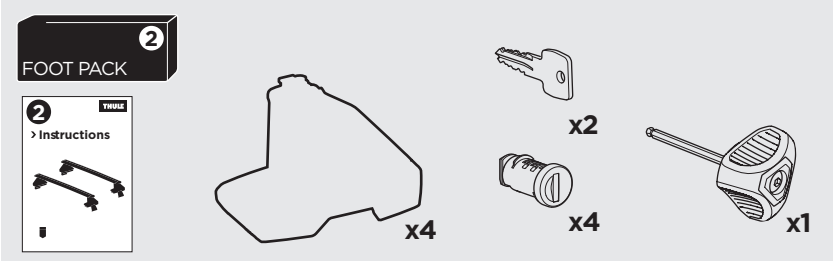

1

Kit 145204

VOLKSWAGEN Jetta, 4-dr Sedan, 19-

ISO 11154-E

THULE WingBar Evo	THULE WingBar Edge	THULE WingBar	THULE SquareBar Evo	Evo X (scale)	Edge X (scale)
VOLKSWAGEN Jetta, 4-dr Sedan, 19-				40	Q

THULE ProBar Evo	THULE SlideBar Evo	X (mm/inch)		
VOLKSWAGEN Jetta, 4-dr Sedan, 19-		1051 mm / 41 3/8"		

THULE WingBar Evo	THULE WingBar Edge	THULE WingBar	THULE SquareBar Evo	Evo Y (scale)	Edge Y (scale)
VOLKSWAGEN Jetta, 4-dr Sedan, 19-				37	E

THULE ProBar Evo	THULE SlideBar Evo	Y (mm/inch)		
VOLKSWAGEN Jetta, 4-dr Sedan, 19-		1021 mm / 40 1/4"		

	W (mm/inch)	Z (mm/inch)
VOLKSWAGEN Jetta, 4-dr Sedan, 19-	720 mm / 28 3/8"	275 mm / 10 7/8"