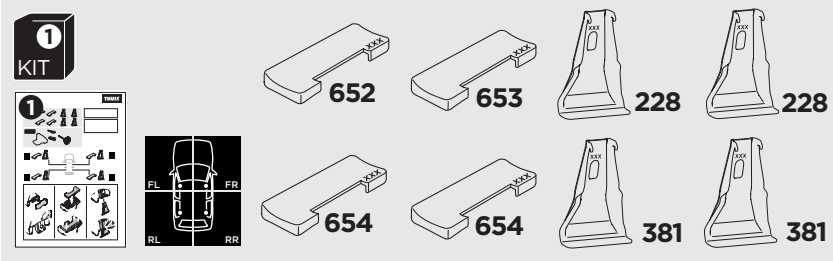

1

Kit 145204

VOLKSWAGEN Jetta, 4-dr Sedan, 19-

ISO 11154-E

THULE WingBar Evo	THULE WingBar Edge	THULE WingBar	THULE SquareBar Evo	Evo X (scale)	Edge X (scale)
VOLKSWAGEN Jetta, 4-dr Sedan, 19-				40	Q

THULE ProBar Evo	THULE SlideBar Evo	X (mm/inch)		
VOLKSWAGEN Jetta, 4-dr Sedan, 19-		1051 mm / 41 3/8"		

THULE WingBar Evo	THULE WingBar Edge	THULE WingBar	THULE SquareBar Evo	Evo Y (scale)	Edge Y (scale)
VOLKSWAGEN Jetta, 4-dr Sedan, 19-				37	E

THULE ProBar Evo	THULE SlideBar Evo	Y (mm/inch)		
VOLKSWAGEN Jetta, 4-dr Sedan, 19-		1021 mm / 40 1/4"		

	W (mm/inch)	Z (mm/inch)
VOLKSWAGEN Jetta, 4-dr Sedan, 19-	720 mm / 28 3/8"	275 mm / 10 7/8"