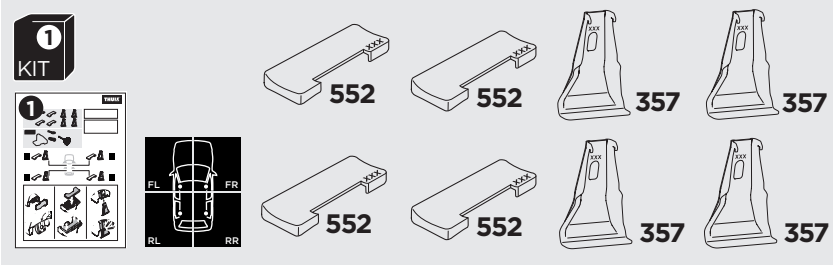

## Kit 145194

TOYOTA Alphard, 5-dr MPV, 15-  
TOYOTA Vellfire, 5-dr MPV, 15-

ISO 11154-E

THULE WingBar Evo	THULE WingBar Edge	THULE WingBar	THULE SquareBar Evo	<b>Evo X (scale)</b>	<b>Edge X (scale)</b>
<b>TOYOTA Alphard, 5-dr MPV, 15-</b>				<b>64</b>	<b>N/A</b>
<b>TOYOTA Vellfire, 5-dr MPV, 15-</b>				<b>64</b>	<b>N/A</b>

THULE ProBar Evo	THULE SlideBar Evo			<b>X (mm/inch)</b>	
<b>TOYOTA Alphard, 5-dr MPV, 15-</b>				<b>1291 mm / 50 7/8"</b>	
<b>TOYOTA Vellfire, 5-dr MPV, 15-</b>				<b>1291 mm / 50 7/8"</b>	

THULE WingBar Evo	THULE WingBar Edge	THULE WingBar	THULE SquareBar Evo	<b>Evo Y (scale)</b>	<b>Edge Y (scale)</b>
<b>TOYOTA Alphard, 5-dr MPV, 15-</b>				<b>64</b>	<b>N/A</b>
<b>TOYOTA Vellfire, 5-dr MPV, 15-</b>				<b>64</b>	<b>N/A</b>

THULE ProBar Evo	THULE SlideBar Evo			<b>Y (mm/inch)</b>	
<b>TOYOTA Alphard, 5-dr MPV, 15-</b>				<b>1291 mm / 50 7/8"</b>	
<b>TOYOTA Vellfire, 5-dr MPV, 15-</b>				<b>1291 mm / 50 7/8"</b>	

	<b>W (mm/inch)</b>	<b>Z (mm/inch)</b>
<b>TOYOTA Alphard, 5-dr MPV, 15-</b>	<b>750 mm / 29 1/2"</b>	<b>800 mm / 31 1/2"</b>
<b>TOYOTA Vellfire, 5-dr MPV, 15-</b>	<b>750 mm / 29 1/2"</b>	<b>800 mm / 31 1/2"</b>