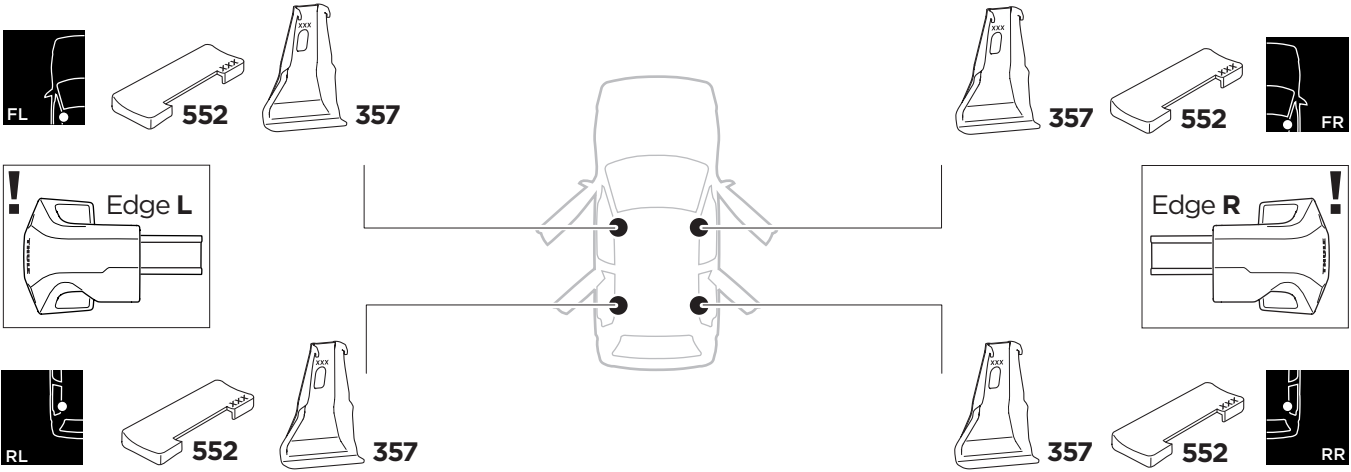

# 1

## Kit 145194

TOYOTA Alphard, 5-dr MPV, 15-  
TOYOTA Vellfire, 5-dr MPV, 15-

ISO 11154-E

THULE WingBar Evo	THULE WingBar Edge	THULE WingBar	THULE SquareBar Evo	<b>Evo X (scale)</b>	<b>Edge X (scale)</b>
<b>TOYOTA Alphard, 5-dr MPV, 15-</b>				<b>64</b>	<b>N/A</b>
<b>TOYOTA Vellfire, 5-dr MPV, 15-</b>				<b>64</b>	<b>N/A</b>

THULE ProBar Evo	THULE SlideBar Evo			<b>X (mm/inch)</b>	
<b>TOYOTA Alphard, 5-dr MPV, 15-</b>				<b>1291 mm / 50 7/8"</b>	
<b>TOYOTA Vellfire, 5-dr MPV, 15-</b>				<b>1291 mm / 50 7/8"</b>	

THULE WingBar Evo	THULE WingBar Edge	THULE WingBar	THULE SquareBar Evo	<b>Evo Y (scale)</b>	<b>Edge Y (scale)</b>
<b>TOYOTA Alphard, 5-dr MPV, 15-</b>				<b>64</b>	<b>N/A</b>
<b>TOYOTA Vellfire, 5-dr MPV, 15-</b>				<b>64</b>	<b>N/A</b>

THULE ProBar Evo	THULE SlideBar Evo			<b>Y (mm/inch)</b>	
<b>TOYOTA Alphard, 5-dr MPV, 15-</b>				<b>1291 mm / 50 7/8"</b>	
<b>TOYOTA Vellfire, 5-dr MPV, 15-</b>				<b>1291 mm / 50 7/8"</b>	

	<b>W (mm/inch)</b>	<b>Z (mm/inch)</b>
<b>TOYOTA Alphard, 5-dr MPV, 15-</b>	<b>750 mm / 29 1/2"</b>	<b>800 mm / 31 1/2"</b>
<b>TOYOTA Vellfire, 5-dr MPV, 15-</b>	<b>750 mm / 29 1/2"</b>	<b>800 mm / 31 1/2"</b>