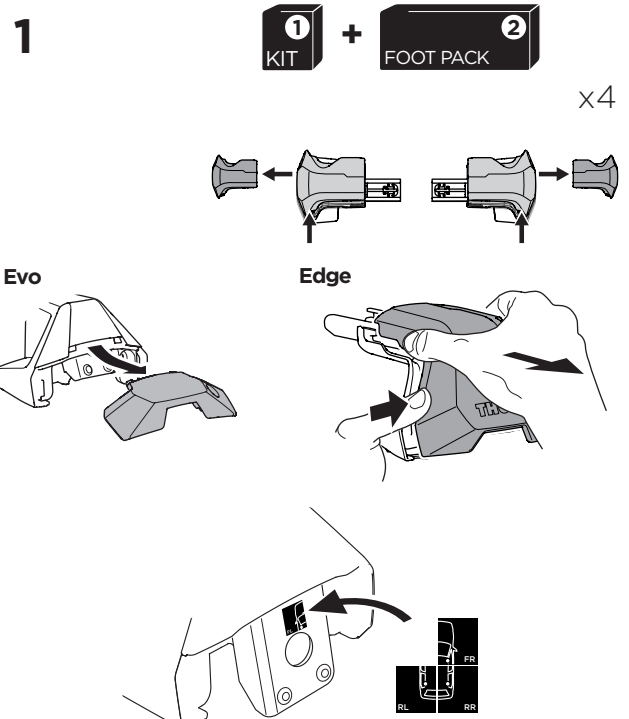

## Kit 145194

TOYOTA Alphard, 5-dr MPV, 15-  
TOYOTA Vellfire, 5-dr MPV, 15-

ISO 11154-E

THULE WingBar Evo	THULE WingBar Edge	THULE WingBar	THULE SquareBar Evo	<b>Evo X (scale)</b>	<b>Edge X (scale)</b>
<b>TOYOTA Alphard, 5-dr MPV, 15-</b>				<b>64</b>	<b>N/A</b>
<b>TOYOTA Vellfire, 5-dr MPV, 15-</b>				<b>64</b>	<b>N/A</b>

THULE ProBar Evo	THULE SlideBar Evo			<b>X (mm/inch)</b>	
<b>TOYOTA Alphard, 5-dr MPV, 15-</b>				<b>1291 mm / 50 7/8"</b>	
<b>TOYOTA Vellfire, 5-dr MPV, 15-</b>				<b>1291 mm / 50 7/8"</b>	

THULE WingBar Evo	THULE WingBar Edge	THULE WingBar	THULE SquareBar Evo	<b>Evo Y (scale)</b>	<b>Edge Y (scale)</b>
<b>TOYOTA Alphard, 5-dr MPV, 15-</b>				<b>64</b>	<b>N/A</b>
<b>TOYOTA Vellfire, 5-dr MPV, 15-</b>				<b>64</b>	<b>N/A</b>