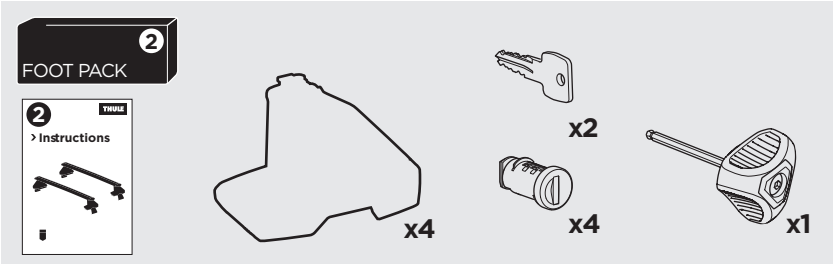

## Kit 145194

TOYOTA Alphard, 5-dr MPV, 15-  
TOYOTA Vellfire, 5-dr MPV, 15-

ISO 11154-E

THULE WingBar Evo	THULE WingBar Edge	THULE WingBar	THULE SquareBar Evo	<b>Evo X (scale)</b>	<b>Edge X (scale)</b>
<b>TOYOTA Alphard, 5-dr MPV, 15-</b>				<b>64</b>	<b>N/A</b>
<b>TOYOTA Vellfire, 5-dr MPV, 15-</b>				<b>64</b>	<b>N/A</b>

THULE ProBar Evo	THULE SlideBar Evo			<b>X (mm/inch)</b>	
<b>TOYOTA Alphard, 5-dr MPV, 15-</b>				<b>1291 mm / 50 7/8"</b>	
<b>TOYOTA Vellfire, 5-dr MPV, 15-</b>				<b>1291 mm / 50 7/8"</b>	

THULE WingBar Evo	THULE WingBar Edge	THULE WingBar	THULE SquareBar Evo	<b>Evo Y (scale)</b>	<b>Edge Y (scale)</b>
<b>TOYOTA Alphard, 5-dr MPV, 15-</b>				<b>64</b>	<b>N/A</b>
<b>TOYOTA Vellfire, 5-dr MPV, 15-</b>				<b>64</b>	<b>N/A</b>

THULE ProBar Evo	THULE SlideBar Evo			<b>Y (mm/inch)</b>	
<b>TOYOTA Alphard, 5-dr MPV, 15-</b>				<b>1291 mm / 50 7/8"</b>	
<b>TOYOTA Vellfire, 5-dr MPV, 15-</b>				<b>1291 mm / 50 7/8"</b>	

	<b>W (mm/inch)</b>	<b>Z (mm/inch)</b>
<b>TOYOTA Alphard, 5-dr MPV, 15-</b>	<b>750 mm / 29 1/2"</b>	<b>800 mm / 31 1/2"</b>
<b>TOYOTA Vellfire, 5-dr MPV, 15-</b>	<b>750 mm / 29 1/2"</b>	<b>800 mm / 31 1/2"</b>