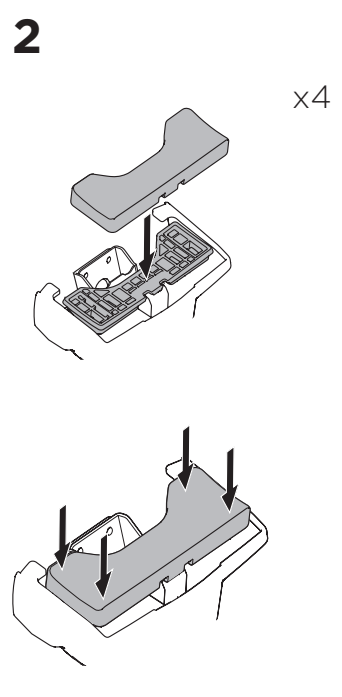

## Kit 145194

TOYOTA Alphard, 5-dr MPV, 15-  
TOYOTA Vellfire, 5-dr MPV, 15-

ISO 11154-E

THULE WingBar Evo	THULE WingBar Edge	THULE WingBar	THULE SquareBar Evo	<b>Evo X (scale)</b>	<b>Edge X (scale)</b>
<b>TOYOTA Alphard, 5-dr MPV, 15-</b>				<b>64</b>	<b>N/A</b>
<b>TOYOTA Vellfire, 5-dr MPV, 15-</b>				<b>64</b>	<b>N/A</b>

THULE ProBar Evo	THULE SlideBar Evo			<b>X (mm/inch)</b>	
<b>TOYOTA Alphard, 5-dr MPV, 15-</b>				<b>1291 mm / 50 7/8"</b>	
<b>TOYOTA Vellfire, 5-dr MPV, 15-</b>				<b>1291 mm / 50 7/8"</b>	

THULE WingBar Evo	THULE WingBar Edge	THULE WingBar	THULE SquareBar Evo	<b>Evo Y (scale)</b>	<b>Edge Y (scale)</b>
<b>TOYOTA Alphard, 5-dr MPV, 15-</b>				<b>64</b>	<b>N/A</b>
<b>TOYOTA Vellfire, 5-dr MPV, 15-</b>				<b>64</b>	<b>N/A</b>