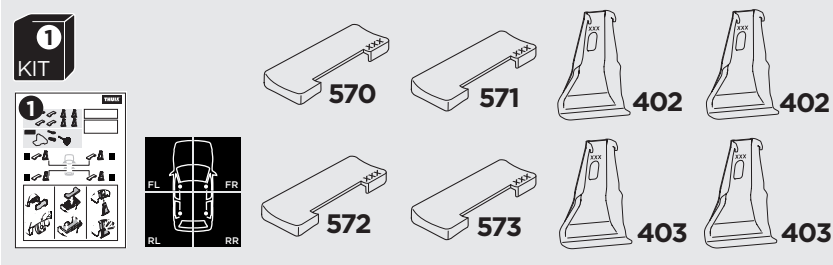

1

Kit 145193

SUBARU Legacy, 4-dr Sedan, 14- / *15-
SUBARU Liberty, 4-dr Sedan, 15-

*North America

ISO 11154-E

				Evo X (scale)	Edge X (scale)
SUBARU Legacy, 4-dr Sedan, 14- / *15-				42,5	L
SUBARU Liberty, 4-dr Sedan, 15-				42,5	L
				X (mm/inch)	
SUBARU Legacy, 4-dr Sedan, 14- / *15-				1076 mm / 42 ³ / ₈ "	
SUBARU Liberty, 4-dr Sedan, 15-				1076 mm / 42 ³ / ₈ "	

				Evo Y (scale)	Edge Y (scale)
SUBARU Legacy, 4-dr Sedan, 14- / *15-				40,5	P
SUBARU Liberty, 4-dr Sedan, 15-				40,5	P
				Y (mm/inch)	
SUBARU Legacy, 4-dr Sedan, 14- / *15-				1056 mm / 41 ⁵ / ₈ "	
SUBARU Liberty, 4-dr Sedan, 15-				1056 mm / 41 ⁵ / ₈ "	

	W (mm/inch)	Z (mm/inch)
SUBARU Legacy, 4-dr Sedan, 14- / *15-	700 mm / 27 ¹ / ₂ "	210 mm / 8 ¹ / ₄ "
SUBARU Liberty, 4-dr Sedan, 15-	700 mm / 27 ¹ / ₂ "	210 mm / 8 ¹ / ₄ "