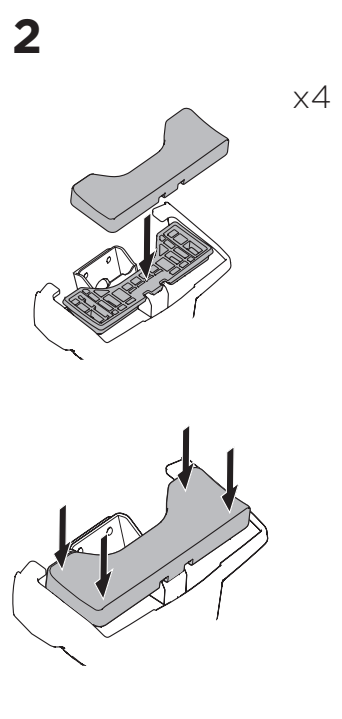

1

Kit 145193

SUBARU Legacy, 4-dr Sedan, 14- / *15-
SUBARU Liberty, 4-dr Sedan, 15-

*North America

ISO 11154-E

				Evo X (scale)	Edge X (scale)
SUBARU Legacy, 4-dr Sedan, 14- / *15-				42,5	L
SUBARU Liberty, 4-dr Sedan, 15-				42,5	L
				X (mm/inch)	
SUBARU Legacy, 4-dr Sedan, 14- / *15-				1076 mm / 42 ³ / ₈ "	
SUBARU Liberty, 4-dr Sedan, 15-				1076 mm / 42 ³ / ₈ "	

				Evo Y (scale)	Edge Y (scale)
SUBARU Legacy, 4-dr Sedan, 14- / *15-				40,5	P
SUBARU Liberty, 4-dr Sedan, 15-				40,5	P
				Y (mm/inch)	
SUBARU Legacy, 4-dr Sedan, 14- / *15-				1056 mm / 41 ⁵ / ₈ "	
SUBARU Liberty, 4-dr Sedan, 15-				1056 mm / 41 ⁵ / ₈ "	

	W (mm/inch)	Z (mm/inch)
SUBARU Legacy, 4-dr Sedan, 14- / *15-	700 mm / 27 ¹ / ₂ "	210 mm / 8 ¹ / ₄ "
SUBARU Liberty, 4-dr Sedan, 15-	700 mm / 27 ¹ / ₂ "	210 mm / 8 ¹ / ₄ "