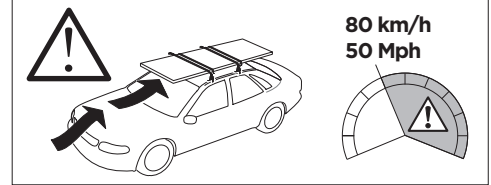

1

Kit 145193

SUBARU Legacy, 4-dr Sedan, 14- / *15-
SUBARU Liberty, 4-dr Sedan, 15-

*North America

ISO 11154-E

				Evo X (scale)	Edge X (scale)
SUBARU Legacy, 4-dr Sedan, 14- / *15-				42,5	L
SUBARU Liberty, 4-dr Sedan, 15-				42,5	L
				X (mm/inch)	
SUBARU Legacy, 4-dr Sedan, 14- / *15-				1076 mm / 42 ³ / ₈ "	
SUBARU Liberty, 4-dr Sedan, 15-				1076 mm / 42 ³ / ₈ "	

				Evo Y (scale)	Edge Y (scale)
SUBARU Legacy, 4-dr Sedan, 14- / *15-				40,5	P
SUBARU Liberty, 4-dr Sedan, 15-				40,5	P
				Y (mm/inch)	
SUBARU Legacy, 4-dr Sedan, 14- / *15-				1056 mm / 41 ⁵ / ₈ "	
SUBARU Liberty, 4-dr Sedan, 15-				1056 mm / 41 ⁵ / ₈ "	