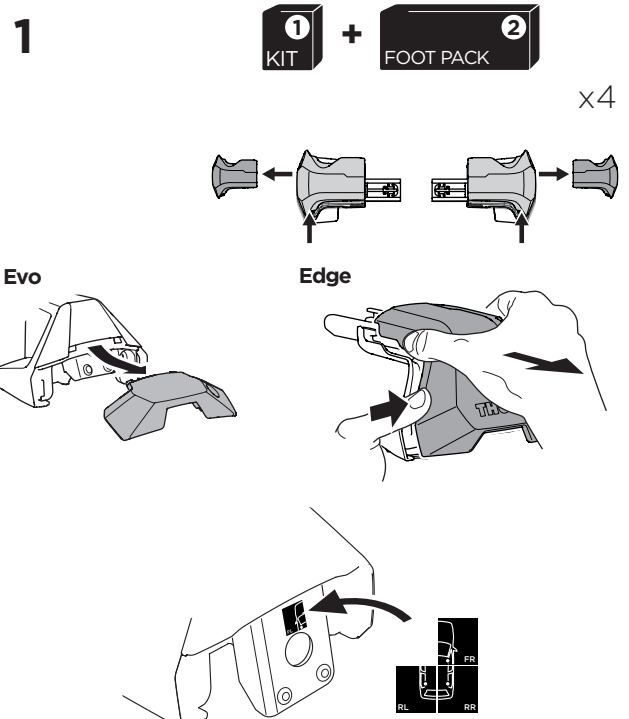

1

Kit 145193

SUBARU Legacy, 4-dr Sedan, 14- / *15-
SUBARU Liberty, 4-dr Sedan, 15-

*North America

ISO 11154-E

				Evo X (scale)	Edge X (scale)
SUBARU Legacy, 4-dr Sedan, 14- / *15-				42,5	L
SUBARU Liberty, 4-dr Sedan, 15-				42,5	L
				X (mm/inch)	
SUBARU Legacy, 4-dr Sedan, 14- / *15-				1076 mm / 42 ³ / ₈ "	
SUBARU Liberty, 4-dr Sedan, 15-				1076 mm / 42 ³ / ₈ "	

				Evo Y (scale)	Edge Y (scale)
SUBARU Legacy, 4-dr Sedan, 14- / *15-				40,5	P
SUBARU Liberty, 4-dr Sedan, 15-				40,5	P
				Y (mm/inch)	
SUBARU Legacy, 4-dr Sedan, 14- / *15-				1056 mm / 41 ⁵ / ₈ "	
SUBARU Liberty, 4-dr Sedan, 15-				1056 mm / 41 ⁵ / ₈ "	

	W (mm/inch)	Z (mm/inch)
SUBARU Legacy, 4-dr Sedan, 14- / *15-	700 mm / 27 ¹ / ₂ "	210 mm / 8 ¹ / ₄ "
SUBARU Liberty, 4-dr Sedan, 15-	700 mm / 27 ¹ / ₂ "	210 mm / 8 ¹ / ₄ "