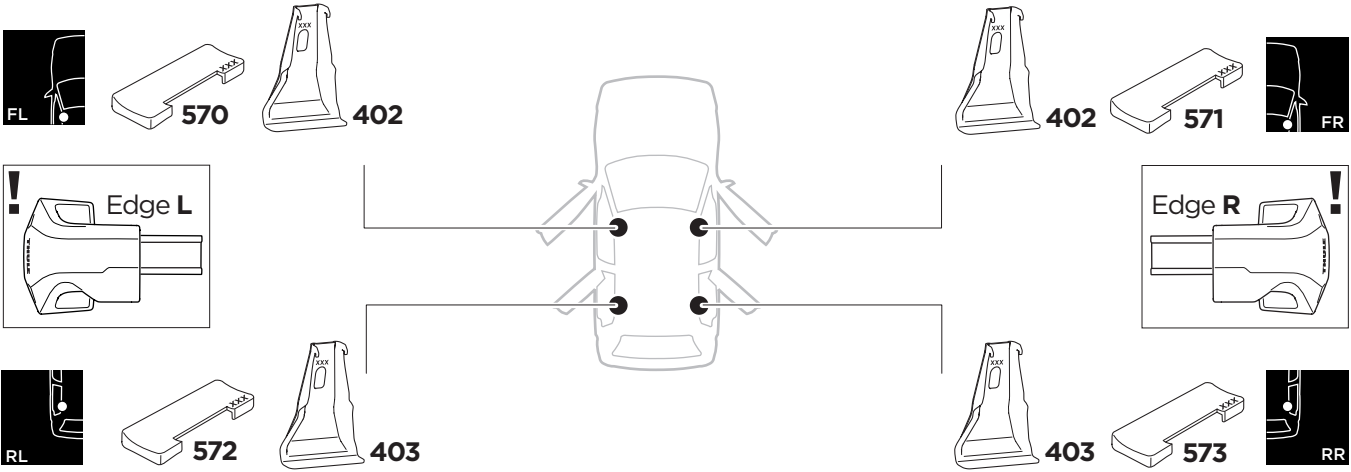

1

Kit 145193

SUBARU Legacy, 4-dr Sedan, 14- / *15-
SUBARU Liberty, 4-dr Sedan, 15-

*North America

ISO 11154-E

				Evo X (scale)	Edge X (scale)
SUBARU Legacy, 4-dr Sedan, 14- / *15-				42,5	L
SUBARU Liberty, 4-dr Sedan, 15-				42,5	L
				X (mm/inch)	
SUBARU Legacy, 4-dr Sedan, 14- / *15-				1076 mm / 42 ³ / ₈ "	
SUBARU Liberty, 4-dr Sedan, 15-				1076 mm / 42 ³ / ₈ "	

				Evo Y (scale)	Edge Y (scale)
SUBARU Legacy, 4-dr Sedan, 14- / *15-				40,5	P
SUBARU Liberty, 4-dr Sedan, 15-				40,5	P
				Y (mm/inch)	
SUBARU Legacy, 4-dr Sedan, 14- / *15-				1056 mm / 41 ⁵ / ₈ "	
SUBARU Liberty, 4-dr Sedan, 15-				1056 mm / 41 ⁵ / ₈ "	

	W (mm/inch)	Z (mm/inch)
SUBARU Legacy, 4-dr Sedan, 14- / *15-	700 mm / 27 ¹ / ₂ "	210 mm / 8 ¹ / ₄ "
SUBARU Liberty, 4-dr Sedan, 15-	700 mm / 27 ¹ / ₂ "	210 mm / 8 ¹ / ₄ "