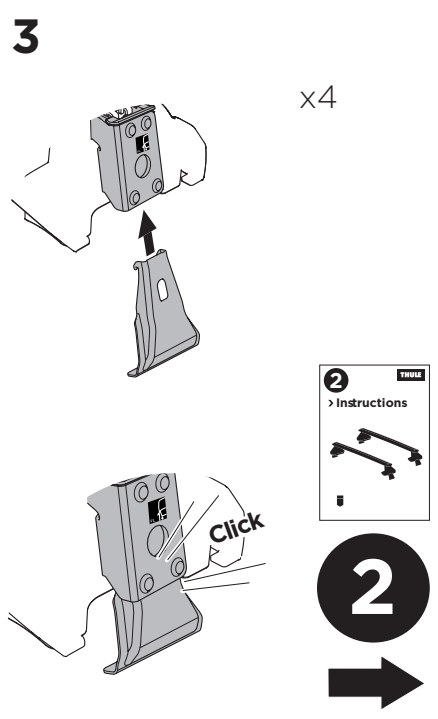

1

Kit 145193

SUBARU Legacy, 4-dr Sedan, 14- / *15-
SUBARU Liberty, 4-dr Sedan, 15-

*North America

ISO 11154-E

				Evo X (scale)	Edge X (scale)
SUBARU Legacy, 4-dr Sedan, 14- / *15-				42,5	L
SUBARU Liberty, 4-dr Sedan, 15-				42,5	L
				X (mm/inch)	
SUBARU Legacy, 4-dr Sedan, 14- / *15-				1076 mm / 42 ³ / ₈ "	
SUBARU Liberty, 4-dr Sedan, 15-				1076 mm / 42 ³ / ₈ "	

				Evo Y (scale)	Edge Y (scale)
SUBARU Legacy, 4-dr Sedan, 14- / *15-				40,5	P
SUBARU Liberty, 4-dr Sedan, 15-				40,5	P
				Y (mm/inch)	
SUBARU Legacy, 4-dr Sedan, 14- / *15-				1056 mm / 41 ⁵ / ₈ "	
SUBARU Liberty, 4-dr Sedan, 15-				1056 mm / 41 ⁵ / ₈ "	

	W (mm/inch)	Z (mm/inch)
SUBARU Legacy, 4-dr Sedan, 14- / *15-	700 mm / 27 ¹ / ₂ "	210 mm / 8 ¹ / ₄ "
SUBARU Liberty, 4-dr Sedan, 15-	700 mm / 27 ¹ / ₂ "	210 mm / 8 ¹ / ₄ "