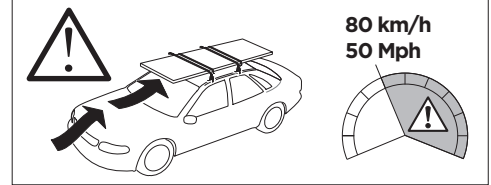

## Kit 145178

SUBARU Impreza, 4-dr Sedan, 11-16 / \*12-17

SUBARU WRX, 4-dr Sedan, 14-17

\*North America

ISO 11154-E

THULE WingBar Evo	THULE WingBar Edge	THULE WingBar	THULE SquareBar Evo	Evo X (scale)	Edge X (scale)
SUBARU Impreza, 4-dr Sedan, 11-16 / *12-17				43,5	J
SUBARU WRX, 4-dr Sedan, 14-17				43,5	J