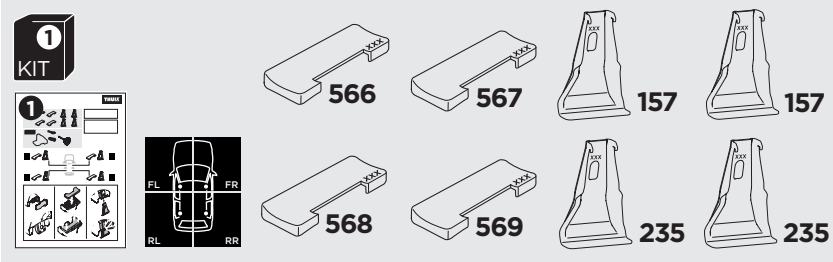

## Kit 145178

SUBARU Impreza, 4-dr Sedan, 11-16 / \*12-17

SUBARU WRX, 4-dr Sedan, 14-17

\*North America

ISO 11154-E

THULE WingBar Evo	THULE WingBar Edge	THULE WingBar	THULE SquareBar Evo	Evo X (scale)	Edge X (scale)
SUBARU Impreza, 4-dr Sedan, 11-16 / *12-17				43,5	J
SUBARU WRX, 4-dr Sedan, 14-17				43,5	J

THULE ProBar Evo	THULE SlideBar Evo	X (mm/inch)
SUBARU Impreza, 4-dr Sedan, 11-16 / *12-17		1086 mm / 42 3/4"
SUBARU WRX, 4-dr Sedan, 14-17		1086 mm / 42 3/4"

THULE WingBar Evo	THULE WingBar Edge	THULE WingBar	THULE SquareBar Evo	Evo Y (scale)	Edge Y (scale)
SUBARU Impreza, 4-dr Sedan, 11-16 / *12-17				37,5	D
SUBARU WRX, 4-dr Sedan, 14-17				37,5	D

THULE ProBar Evo	THULE SlideBar Evo	Y (mm/inch)
SUBARU Impreza, 4-dr Sedan, 11-16 / *12-17		1026 mm / 40 3/8"
SUBARU WRX, 4-dr Sedan, 14-17		1026 mm / 40 3/8"

	W (mm/inch)	Z (mm/inch)
SUBARU Impreza, 4-dr Sedan, 11-16 / *12-17	700 mm / 27 1/2"	240 mm / 9 1/2"
SUBARU WRX, 4-dr Sedan, 14-17	700 mm / 27 1/2"	240 mm / 9 1/2"