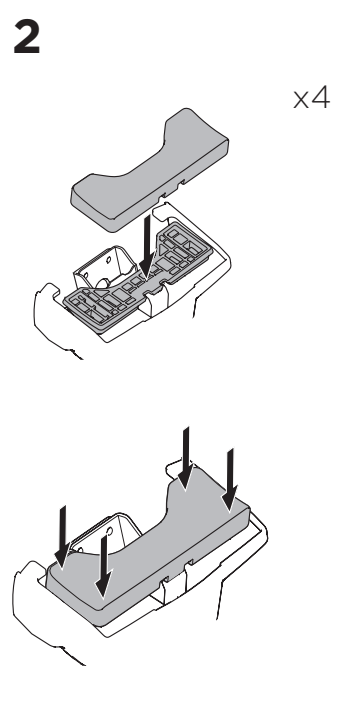

## Kit 145178

SUBARU Impreza, 4-dr Sedan, 11-16 / \*12-17

SUBARU WRX, 4-dr Sedan, 14-17

\*North America

ISO 11154-E

THULE WingBar Evo	THULE WingBar Edge	THULE WingBar	THULE SquareBar Evo	Evo X (scale)	Edge X (scale)
SUBARU Impreza, 4-dr Sedan, 11-16 / *12-17				43,5	J
SUBARU WRX, 4-dr Sedan, 14-17				43,5	J

THULE ProBar Evo	THULE SlideBar Evo	X (mm/inch)
SUBARU Impreza, 4-dr Sedan, 11-16 / *12-17		1086 mm / 42 3/4"
SUBARU WRX, 4-dr Sedan, 14-17		1086 mm / 42 3/4"

THULE WingBar Evo	THULE WingBar Edge	THULE WingBar	THULE SquareBar Evo	Evo Y (scale)	Edge Y (scale)
SUBARU Impreza, 4-dr Sedan, 11-16 / *12-17				37,5	D
SUBARU WRX, 4-dr Sedan, 14-17				37,5	D

THULE ProBar Evo	THULE SlideBar Evo	Y (mm/inch)
SUBARU Impreza, 4-dr Sedan, 11-16 / *12-17		1026 mm / 40 3/8"
SUBARU WRX, 4-dr Sedan, 14-17		1026 mm / 40 3/8"

	W (mm/inch)	Z (mm/inch)
SUBARU Impreza, 4-dr Sedan, 11-16 / *12-17	700 mm / 27 1/2"	240 mm / 9 1/2"
SUBARU WRX, 4-dr Sedan, 14-17	700 mm / 27 1/2"	240 mm / 9 1/2"