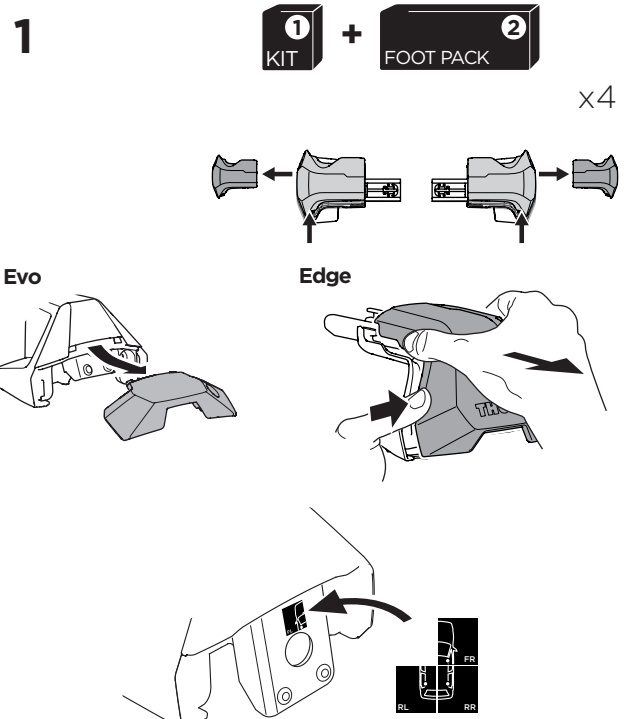

## Kit 145178

SUBARU Impreza, 4-dr Sedan, 11-16 / \*12-17

SUBARU WRX, 4-dr Sedan, 14-17

\*North America

ISO 11154-E

THULE WingBar Evo	THULE WingBar Edge	THULE WingBar	THULE SquareBar Evo	Evo X (scale)	Edge X (scale)
SUBARU Impreza, 4-dr Sedan, 11-16 / *12-17				43,5	J
SUBARU WRX, 4-dr Sedan, 14-17				43,5	J

THULE ProBar Evo	THULE SlideBar Evo	X (mm/inch)
SUBARU Impreza, 4-dr Sedan, 11-16 / *12-17		1086 mm / 42 3/4"
SUBARU WRX, 4-dr Sedan, 14-17		1086 mm / 42 3/4"

THULE WingBar Evo	THULE WingBar Edge	THULE WingBar	THULE SquareBar Evo	Evo Y (scale)	Edge Y (scale)
SUBARU Impreza, 4-dr Sedan, 11-16 / *12-17				37,5	D
SUBARU WRX, 4-dr Sedan, 14-17				37,5	D

THULE ProBar Evo	THULE SlideBar Evo	Y (mm/inch)
SUBARU Impreza, 4-dr Sedan, 11-16 / *12-17		1026 mm / 40 3/8"
SUBARU WRX, 4-dr Sedan, 14-17		1026 mm / 40 3/8"

	W (mm/inch)	Z (mm/inch)
SUBARU Impreza, 4-dr Sedan, 11-16 / *12-17	700 mm / 27 1/2"	240 mm / 9 1/2"
SUBARU WRX, 4-dr Sedan, 14-17	700 mm / 27 1/2"	240 mm / 9 1/2"