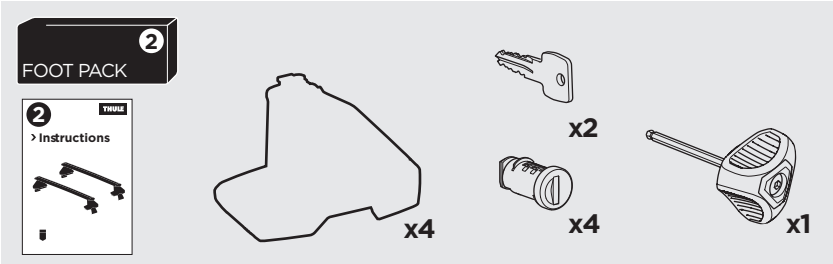

## Kit 145178

SUBARU Impreza, 4-dr Sedan, 11-16 / \*12-17

SUBARU WRX, 4-dr Sedan, 14-17

\*North America

ISO 11154-E

THULE WingBar Evo	THULE WingBar Edge	THULE WingBar	THULE SquareBar Evo	Evo X (scale)	Edge X (scale)
SUBARU Impreza, 4-dr Sedan, 11-16 / *12-17				43,5	J
SUBARU WRX, 4-dr Sedan, 14-17				43,5	J

THULE ProBar Evo	THULE SlideBar Evo	X (mm/inch)
SUBARU Impreza, 4-dr Sedan, 11-16 / *12-17		1086 mm / 42 3/4"
SUBARU WRX, 4-dr Sedan, 14-17		1086 mm / 42 3/4"

THULE WingBar Evo	THULE WingBar Edge	THULE WingBar	THULE SquareBar Evo	Evo Y (scale)	Edge Y (scale)
SUBARU Impreza, 4-dr Sedan, 11-16 / *12-17				37,5	D
SUBARU WRX, 4-dr Sedan, 14-17				37,5	D

THULE ProBar Evo	THULE SlideBar Evo	Y (mm/inch)
SUBARU Impreza, 4-dr Sedan, 11-16 / *12-17		1026 mm / 40 3/8"
SUBARU WRX, 4-dr Sedan, 14-17		1026 mm / 40 3/8"

	W (mm/inch)	Z (mm/inch)
SUBARU Impreza, 4-dr Sedan, 11-16 / *12-17	700 mm / 27 1/2"	240 mm / 9 1/2"
SUBARU WRX, 4-dr Sedan, 14-17	700 mm / 27 1/2"	240 mm / 9 1/2"