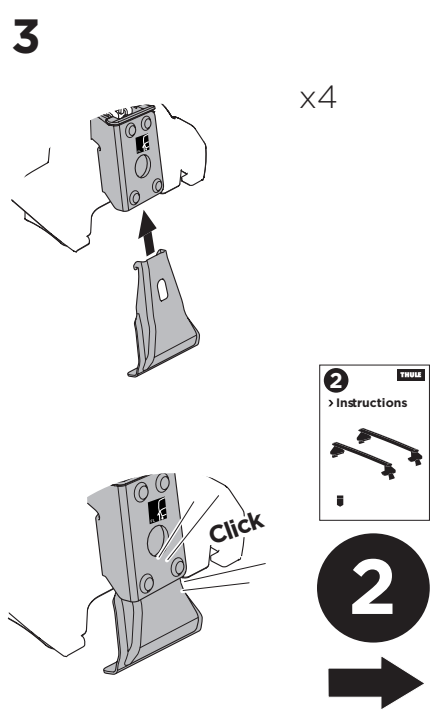

## Kit 145178

SUBARU Impreza, 4-dr Sedan, 11-16 / \*12-17

SUBARU WRX, 4-dr Sedan, 14-17

\*North America

ISO 11154-E

THULE WingBar Evo	THULE WingBar Edge	THULE WingBar	THULE SquareBar Evo	Evo X (scale)	Edge X (scale)
SUBARU Impreza, 4-dr Sedan, 11-16 / *12-17				43,5	J
SUBARU WRX, 4-dr Sedan, 14-17				43,5	J

THULE ProBar Evo	THULE SlideBar Evo	X (mm/inch)
SUBARU Impreza, 4-dr Sedan, 11-16 / *12-17		1086 mm / 42 3/4"
SUBARU WRX, 4-dr Sedan, 14-17		1086 mm / 42 3/4"

THULE WingBar Evo	THULE WingBar Edge	THULE WingBar	THULE SquareBar Evo	Evo Y (scale)	Edge Y (scale)
SUBARU Impreza, 4-dr Sedan, 11-16 / *12-17				37,5	D
SUBARU WRX, 4-dr Sedan, 14-17				37,5	D

THULE ProBar Evo	THULE SlideBar Evo	Y (mm/inch)
SUBARU Impreza, 4-dr Sedan, 11-16 / *12-17		1026 mm / 40 3/8"
SUBARU WRX, 4-dr Sedan, 14-17		1026 mm / 40 3/8"

	W (mm/inch)	Z (mm/inch)
SUBARU Impreza, 4-dr Sedan, 11-16 / *12-17	700 mm / 27 1/2"	240 mm / 9 1/2"
SUBARU WRX, 4-dr Sedan, 14-17	700 mm / 27 1/2"	240 mm / 9 1/2"