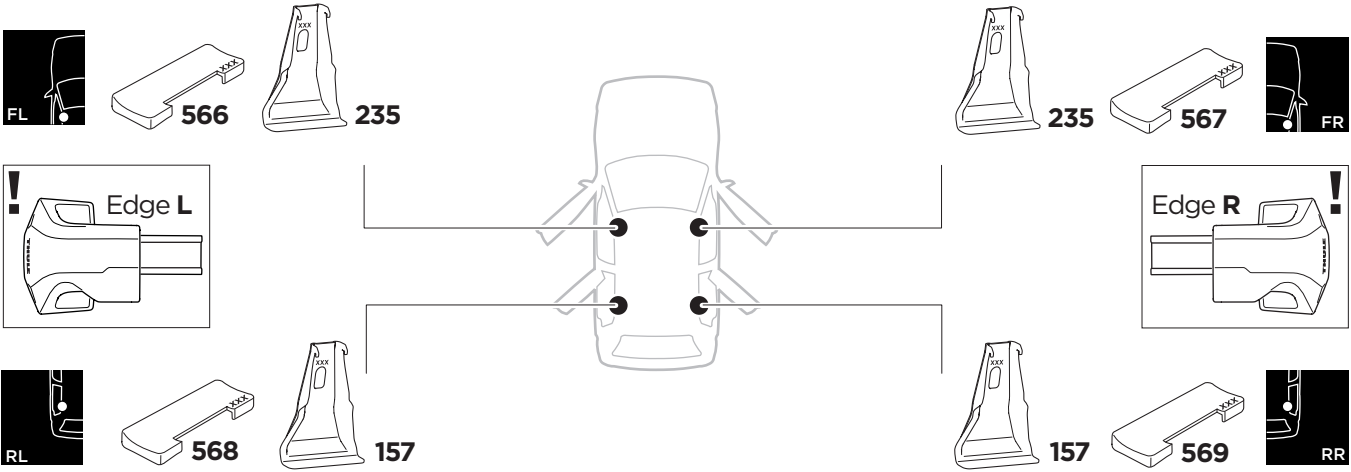

## Kit 145178

SUBARU Impreza, 4-dr Sedan, 11-16 / \*12-17

SUBARU WRX, 4-dr Sedan, 14-17

\*North America

ISO 11154-E

THULE WingBar Evo	THULE WingBar Edge	THULE WingBar	THULE SquareBar Evo	Evo X (scale)	Edge X (scale)
SUBARU Impreza, 4-dr Sedan, 11-16 / *12-17				43,5	J
SUBARU WRX, 4-dr Sedan, 14-17				43,5	J

THULE ProBar Evo	THULE SlideBar Evo	X (mm/inch)
SUBARU Impreza, 4-dr Sedan, 11-16 / *12-17		1086 mm / 42 3/4"
SUBARU WRX, 4-dr Sedan, 14-17		1086 mm / 42 3/4"

THULE WingBar Evo	THULE WingBar Edge	THULE WingBar	THULE SquareBar Evo	Evo Y (scale)	Edge Y (scale)
SUBARU Impreza, 4-dr Sedan, 11-16 / *12-17				37,5	D
SUBARU WRX, 4-dr Sedan, 14-17				37,5	D

THULE ProBar Evo	THULE SlideBar Evo	Y (mm/inch)
SUBARU Impreza, 4-dr Sedan, 11-16 / *12-17		1026 mm / 40 3/8"
SUBARU WRX, 4-dr Sedan, 14-17		1026 mm / 40 3/8"

	W (mm/inch)	Z (mm/inch)
SUBARU Impreza, 4-dr Sedan, 11-16 / *12-17	700 mm / 27 1/2"	240 mm / 9 1/2"
SUBARU WRX, 4-dr Sedan, 14-17	700 mm / 27 1/2"	240 mm / 9 1/2"