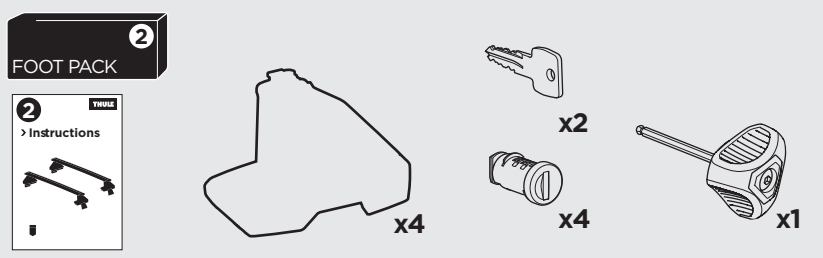

## Kit 145155

PORSCHE Panamera Sport Turismo, 5-dr Estate, 18-

ISO 11154-E

THULE WingBar Evo	THULE WingBar Edge	THULE WingBar	THULE SquareBar Evo	<b>Evo X (scale)</b>	<b>Edge X (scale)</b>
<b>PORSCHE Panamera Sport Turismo, 5-dr Estate, 18-</b>				<b>44</b>	<b>I</b>

THULE ProBar Evo	THULE SlideBar Evo	<b>X (mm/inch)</b>		
<b>PORSCHE Panamera Sport Turismo, 5-dr Estate, 18-</b>		<b>1091 mm / 43"</b>		

THULE WingBar Evo	THULE WingBar Edge	THULE WingBar	THULE SquareBar Evo	<b>Evo Y (scale)</b>	<b>Edge Y (scale)</b>
<b>PORSCHE Panamera Sport Turismo, 5-dr Estate, 18-</b>				<b>36</b>	<b>G</b>

THULE ProBar Evo	THULE SlideBar Evo	<b>Y (mm/inch)</b>		
<b>PORSCHE Panamera Sport Turismo, 5-dr Estate, 18-</b>		<b>1011 mm / 39 3/4"</b>		

	<b>W (mm/inch)</b>	<b>Z (mm/inch)</b>
<b>PORSCHE Panamera Sport Turismo, 5-dr Estate, 18-</b>	<b>740 mm / 29 1/8"</b>	<b>205 mm / 8 1/8"</b>