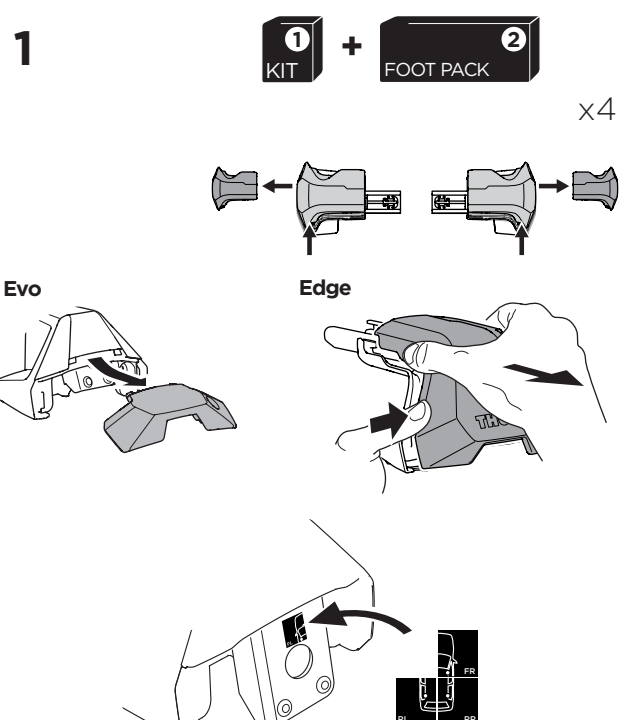

## Kit 145155

PORSCHE Panamera Sport Turismo, 5-dr Estate, 18-

ISO 11154-E

THULE WingBar Evo	THULE WingBar Edge	THULE WingBar	THULE SquareBar Evo	<b>Evo X (scale)</b>	<b>Edge X (scale)</b>
<b>PORSCHE Panamera Sport Turismo, 5-dr Estate, 18-</b>				<b>44</b>	<b>I</b>

THULE ProBar Evo	THULE SlideBar Evo	<b>X (mm/inch)</b>		
<b>PORSCHE Panamera Sport Turismo, 5-dr Estate, 18-</b>		<b>1091 mm / 43"</b>		

THULE WingBar Evo	THULE WingBar Edge	THULE WingBar	THULE SquareBar Evo	<b>Evo Y (scale)</b>	<b>Edge Y (scale)</b>
<b>PORSCHE Panamera Sport Turismo, 5-dr Estate, 18-</b>				<b>36</b>	<b>G</b>

THULE ProBar Evo	THULE SlideBar Evo	<b>Y (mm/inch)</b>		
<b>PORSCHE Panamera Sport Turismo, 5-dr Estate, 18-</b>		<b>1011 mm / 39 3/4"</b>		

	<b>W (mm/inch)</b>	<b>Z (mm/inch)</b>
<b>PORSCHE Panamera Sport Turismo, 5-dr Estate, 18-</b>	<b>740 mm / 29 1/8"</b>	<b>205 mm / 8 1/8"</b>