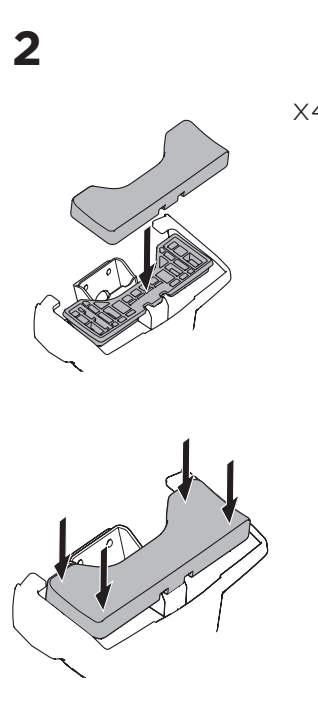

## Kit 145155

PORSCHE Panamera Sport Turismo, 5-dr Estate, 18-

ISO 11154-E

THULE WingBar Evo	THULE WingBar Edge	THULE WingBar	THULE SquareBar Evo	<b>Evo X (scale)</b>	<b>Edge X (scale)</b>
<b>PORSCHE Panamera Sport Turismo, 5-dr Estate, 18-</b>				<b>44</b>	<b>I</b>

THULE ProBar Evo	THULE SlideBar Evo	<b>X (mm/inch)</b>		
<b>PORSCHE Panamera Sport Turismo, 5-dr Estate, 18-</b>		<b>1091 mm / 43"</b>		

THULE WingBar Evo	THULE WingBar Edge	THULE WingBar	THULE SquareBar Evo	<b>Evo Y (scale)</b>	<b>Edge Y (scale)</b>
<b>PORSCHE Panamera Sport Turismo, 5-dr Estate, 18-</b>				<b>36</b>	<b>G</b>

THULE ProBar Evo	THULE SlideBar Evo	<b>Y (mm/inch)</b>		
<b>PORSCHE Panamera Sport Turismo, 5-dr Estate, 18-</b>		<b>1011 mm / 39 3/4"</b>		

	<b>W (mm/inch)</b>	<b>Z (mm/inch)</b>
<b>PORSCHE Panamera Sport Turismo, 5-dr Estate, 18-</b>	<b>740 mm / 29 1/8"</b>	<b>205 mm / 8 1/8"</b>