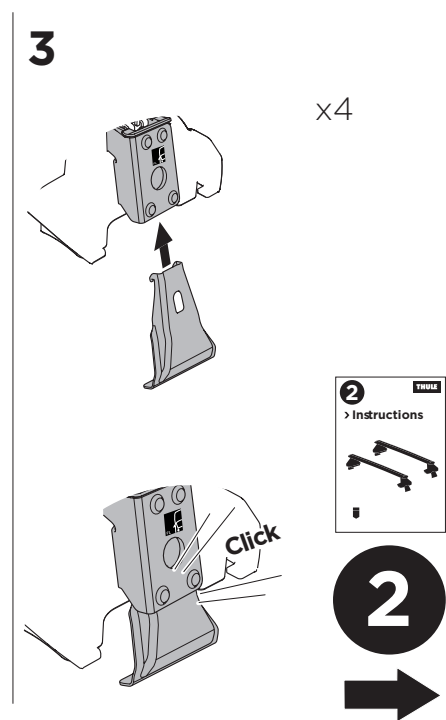

## Kit 145155

PORSCHE Panamera Sport Turismo, 5-dr Estate, 18-

ISO 11154-E

THULE WingBar Evo	THULE WingBar Edge	THULE WingBar	THULE SquareBar Evo	<b>Evo X (scale)</b>	<b>Edge X (scale)</b>
<b>PORSCHE Panamera Sport Turismo, 5-dr Estate, 18-</b>				<b>44</b>	<b>I</b>

THULE ProBar Evo	THULE SlideBar Evo	<b>X (mm/inch)</b>		
<b>PORSCHE Panamera Sport Turismo, 5-dr Estate, 18-</b>		<b>1091 mm / 43"</b>		

THULE WingBar Evo	THULE WingBar Edge	THULE WingBar	THULE SquareBar Evo	<b>Evo Y (scale)</b>	<b>Edge Y (scale)</b>
<b>PORSCHE Panamera Sport Turismo, 5-dr Estate, 18-</b>				<b>36</b>	<b>G</b>

THULE ProBar Evo	THULE SlideBar Evo	<b>Y (mm/inch)</b>		
<b>PORSCHE Panamera Sport Turismo, 5-dr Estate, 18-</b>		<b>1011 mm / 39 3/4"</b>		

	<b>W (mm/inch)</b>	<b>Z (mm/inch)</b>
<b>PORSCHE Panamera Sport Turismo, 5-dr Estate, 18-</b>	<b>740 mm / 29 1/8"</b>	<b>205 mm / 8 1/8"</b>