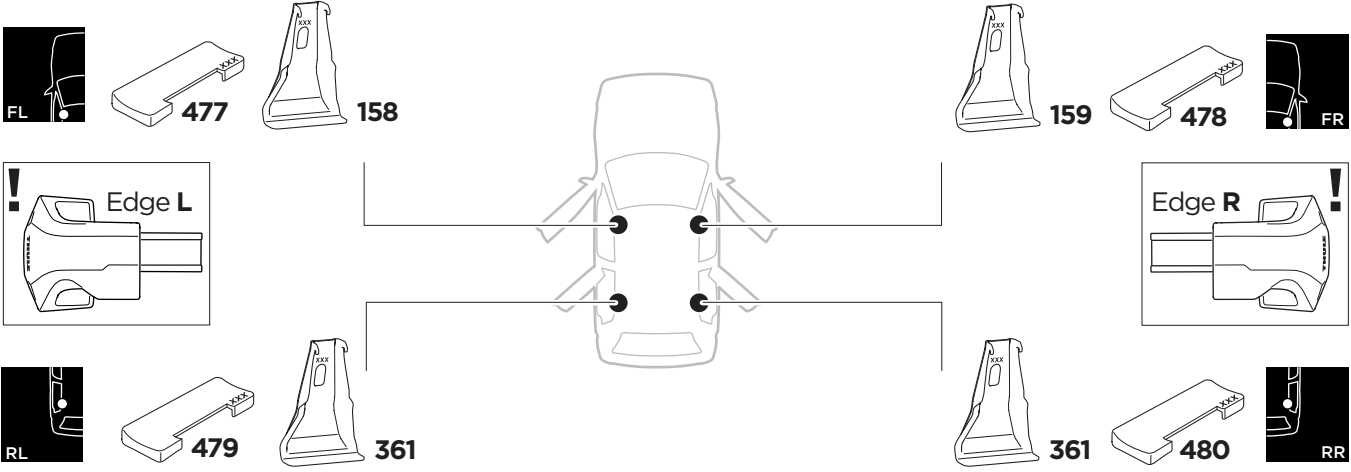

# 1

## Kit 145155

PORSCHE Panamera Sport Turismo, 5-dr Estate, 18-

ISO 11154-E

THULE WingBar Evo	THULE WingBar Edge	THULE WingBar	THULE SquareBar Evo	<b>Evo X (scale)</b>	<b>Edge X (scale)</b>
<b>PORSCHE Panamera Sport Turismo, 5-dr Estate, 18-</b>				<b>44</b>	<b>I</b>

THULE ProBar Evo	THULE SlideBar Evo	<b>X (mm/inch)</b>		
<b>PORSCHE Panamera Sport Turismo, 5-dr Estate, 18-</b>		<b>1091 mm / 43"</b>		

THULE WingBar Evo	THULE WingBar Edge	THULE WingBar	THULE SquareBar Evo	<b>Evo Y (scale)</b>	<b>Edge Y (scale)</b>
<b>PORSCHE Panamera Sport Turismo, 5-dr Estate, 18-</b>				<b>36</b>	<b>G</b>

THULE ProBar Evo	THULE SlideBar Evo	<b>Y (mm/inch)</b>		
<b>PORSCHE Panamera Sport Turismo, 5-dr Estate, 18-</b>		<b>1011 mm / 39 3/4"</b>		

	<b>W (mm/inch)</b>	<b>Z (mm/inch)</b>
<b>PORSCHE Panamera Sport Turismo, 5-dr Estate, 18-</b>	<b>740 mm / 29 1/8"</b>	<b>205 mm / 8 1/8"</b>