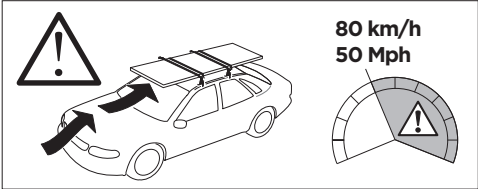

1

Kit 145155

PORSCHE Panamera Sport Turismo, 5-dr Estate, 18-

ISO 11154-E