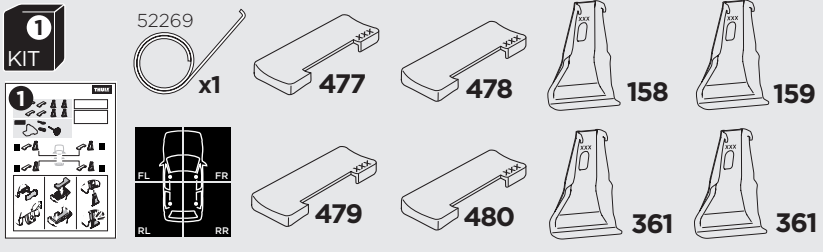

# 1

## Kit 145155

PORSCHE Panamera Sport Turismo, 5-dr Estate, 18-

ISO 11154-E

THULE WingBar Evo	THULE WingBar Edge	THULE WingBar	THULE SquareBar Evo	<b>Evo X (scale)</b>	<b>Edge X (scale)</b>
<b>PORSCHE Panamera Sport Turismo, 5-dr Estate, 18-</b>				<b>44</b>	<b>I</b>

THULE ProBar Evo	THULE SlideBar Evo	<b>X (mm/inch)</b>		
<b>PORSCHE Panamera Sport Turismo, 5-dr Estate, 18-</b>		<b>1091 mm / 43"</b>		

THULE WingBar Evo	THULE WingBar Edge	THULE WingBar	THULE SquareBar Evo	<b>Evo Y (scale)</b>	<b>Edge Y (scale)</b>
<b>PORSCHE Panamera Sport Turismo, 5-dr Estate, 18-</b>				<b>36</b>	<b>G</b>

THULE ProBar Evo	THULE SlideBar Evo	<b>Y (mm/inch)</b>		
<b>PORSCHE Panamera Sport Turismo, 5-dr Estate, 18-</b>		<b>1011 mm / 39 3/4"</b>		

	<b>W (mm/inch)</b>	<b>Z (mm/inch)</b>
<b>PORSCHE Panamera Sport Turismo, 5-dr Estate, 18-</b>	<b>740 mm / 29 1/8"</b>	<b>205 mm / 8 1/8"</b>