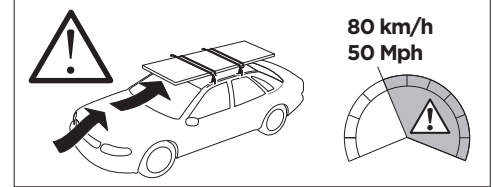

ISO 11154-E